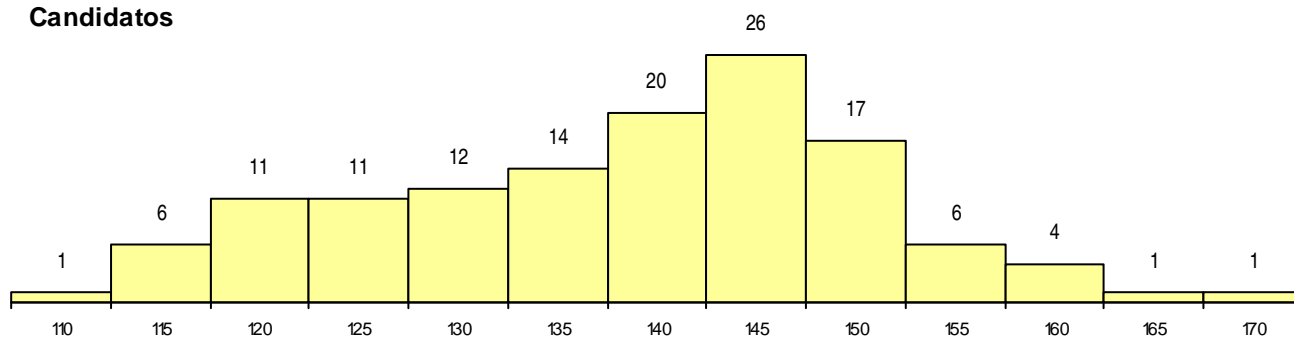

SEXO DOS CANDIDATOS

Sexo	Cands. %	Cols. %
Masc.	19 15	2 14
Femin.	111 85	12 86
Total	130	14

CURSO DO 12º ANO (15 mais frequentes)

Curso 12º ano	Cands. %	Cols. %
R810 Agrupamento 1 / geral	67 52	9 64
R840 Agrupamento 4 / geral	30 23	1 7
U220 Ens. secundário recorrente (todos	18 14	2 14
R820 Agrupamento 2 / geral	3 2	0 0
R830 Agrupamento 3 / geral	2 2	0 0
E003 3.º curso	2 2	0 0
T112 Técnico de contabilidade e gestao	1 1	1 7
P487 Técnico de secretariado	1 1	1 7
R842 Agrupamento 4 / animação social	1 1	0 0
R841 Agrupamento 4 / comunicação	1 1	0 0
R831 Agrupamento 3 / administração	1 1	0 0
P722 Técnico administrativo	1 1	0 0
P447 Técnico de constr.civil/topog./medi	1 1	0 0
P381 Técnico de comunicação/marketin	1 1	0 0

MÉDIAS dos Colocados

Nota de candidatura	150.1
Prova de ingresso	153.8
Média do 12º ano	148.1
Média do 10º/11º ano	148.1

DISTRIBUIÇÕES DE NOTAS DE CANDIDATURA

Candidatos

Colocados