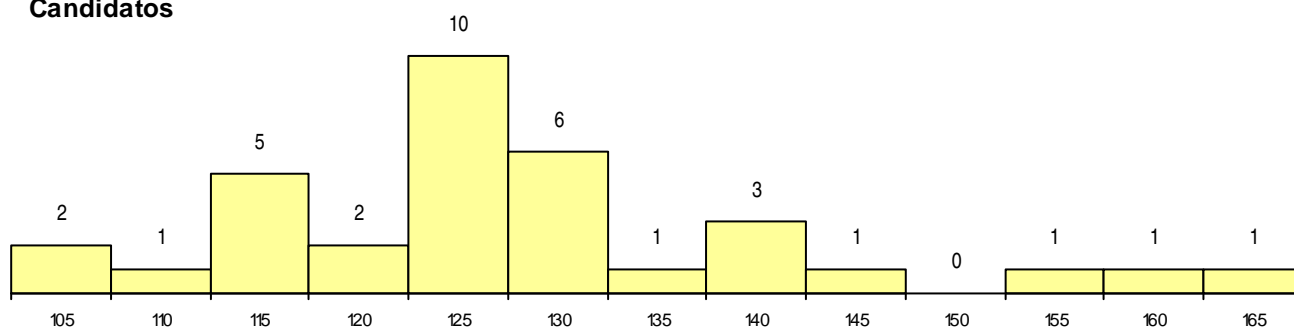

SEXO DOS CANDIDATOS

Sexo	Cands. %	Cols. %
Masc.	15 44	2 20
Femin.	19 56	8 80
Total	34	10

CURSO DO 12º ANO

(15 mais frequentes)

Curso 12º ano	Cands. %	Cols. %
R840 Agrupamento 4 / geral	12 35	7 70
U220 Ens. secundário recorrente (todos	8 24	0 0
R810 Agrupamento 1 / geral	6 18	0 0
R831 Agrupamento 3 / administração	2 6	1 10
R820 Agrupamento 2 / geral	2 6	1 10
R830 Agrupamento 3 / geral	2 6	0 0
P663 Técnico de serviços jurídicos	1 3	1 10
T112 Técnico de contabilidade e gestao	1 3	0 0

MÉDIAS dos Colocados

Nota de candidatura	130.4
Prova de ingresso	127.9
Média do 12º ano	131.7
Média do 10º/11º ano	131.7

DISTRIBUIÇÕES DE NOTAS DE CANDIDATURA

Candidatos

Colocados