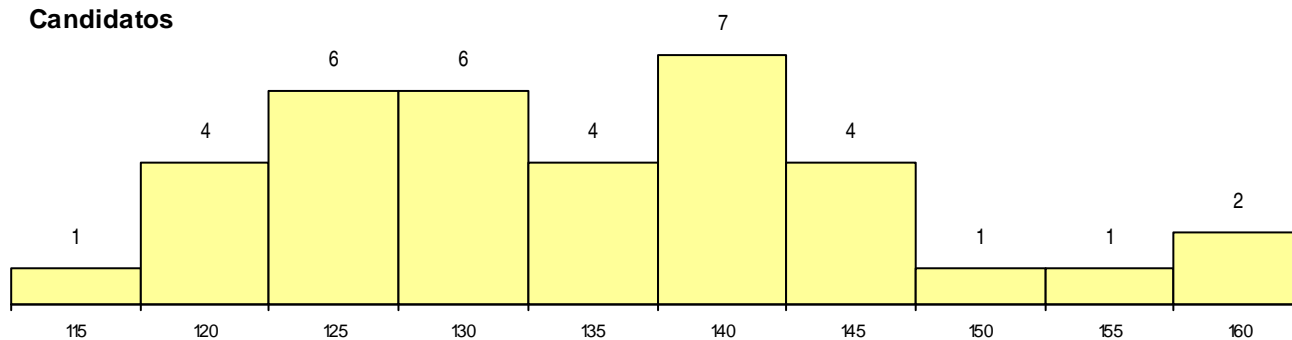

**SEXO DOS CANDIDATOS**

Sexo	Cands. %	Cols. %
Masc.	13 36	7 47
Femin.	23 64	8 53
<b>Total</b>	<b>36</b>	<b>15</b>

**CURSO DO 12º ANO (15 mais frequentes)**

Curso 12º ano	Cands. %	Cols. %
R810 Agrupamento 1 / geral	35 97	15 100
U220 Ens. secundário recorrente (todos	1 3	0 0

**MÉDIAS dos Colocados**

Nota de candidatura 139.4  
 Prova de ingresso 122.4  
 Média do 12º ano 148.5  
 Média do 10º/11º ano 148.5

**DISTRIBUIÇÕES DE NOTAS DE CANDIDATURA**

**Candidatos**

**Colocados**