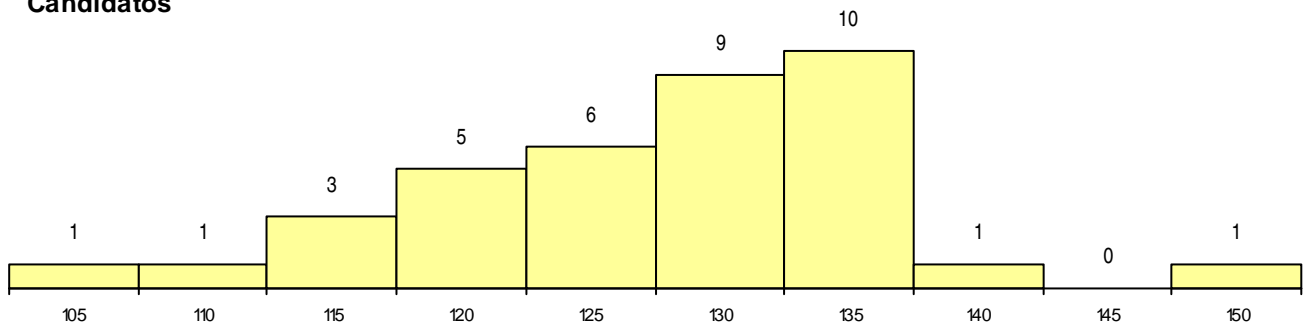

SEXO DOS CANDIDATOS

Sexo	Cands. %	Cols. %
Masc.	14 38	7 47
Femin.	23 62	8 53
Total	37	15

CURSO DO 12º ANO

(15 mais frequentes)

Curso 12º ano	Cands. %	Cols. %
U220 Ens. secundário recorrente (todos)	9 24	3 20
R820 Agrupamento 2 / geral	8 22	4 27
R840 Agrupamento 4 / geral	8 22	2 13
R810 Agrupamento 1 / geral	2 5	2 13
R821 Agrupamento 2 / design	2 5	1 7
R841 Agrupamento 4 / comunicação	1 3	1 7
R830 Agrupamento 3 / geral	1 3	1 7
P472 Técnico de informática/gestao	1 3	1 7
R831 Agrupamento 3 / administração	1 3	0 0
R813 Agrupamento 1 / informática	1 3	0 0
P732 Técnico de construção civil	1 3	0 0
P376 Técnico de audio e vídeo	1 3	0 0
P330 Técnico de cerâmica/modelação e	1 3	0 0

MÉDIAS dos Colocados

Nota de candidatura	128.5
Prova de ingresso	123.7
Média do 12º ano	131.0
Média do 10º/11º ano	131.0

DISTRIBUIÇÕES DE NOTAS DE CANDIDATURA

Candidatos

Colocados