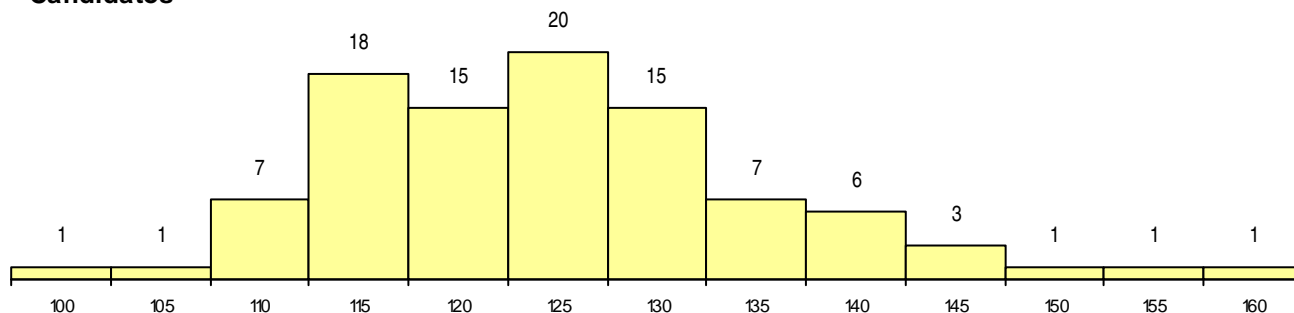

SEXO DOS CANDIDATOS

Sexo	Cands. %	Cols. %
Masc.	67 70	20 80
Femin.	29 30	5 20
Total	96	25

CURSO DO 12º ANO

Curso 12º ano	(15 mais frequentes)	
	Cands. %	Cols. %
R830 Agrupamento 3 / geral	43 45	11 44
R810 Agrupamento 1 / geral	16 17	6 24
R831 Agrupamento 3 / administração	11 11	3 12
U220 Ens. secundário recorrente (todos	9 9	2 8
R813 Agrupamento 1 / informática	3 3	0 0
P253 Restaurante/bar (INFT)	1 1	1 4
P345 Profissionais de formação bancári	1 1	1 4
P657 Técnico de gestão (pme's e coope	1 1	1 4
R832 Agrupamento 3 / serviços comerci	1 1	0 0
R840 Agrupamento 4 / geral	1 1	0 0
E003 3.º curso	1 1	0 0
P496 Técnico de serviços comerciais/co	1 1	0 0
P469 Técnico de informática aplicada	1 1	0 0
P434 Técnico de construção civil	1 1	0 0
P431 Técnico de sistemas de informaça	1 1	0 0

MÉDIAS dos Colocados

Nota de candidatura	129.8
Prova de ingresso	123.0
Média do 12º ano	133.4
Média do 10º/11º ano	133.4

DISTRIBUIÇÕES DE NOTAS DE CANDIDATURA

Candidatos

Colocados