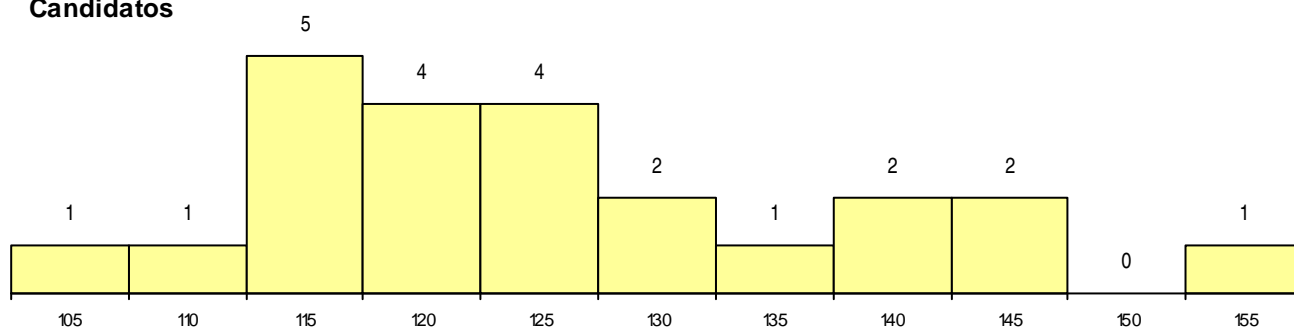

SEXO DOS CANDIDATOS

Sexo	Cands. %	Cols. %
Masc.	7 30	1 17
Femin.	16 70	5 83
Total	23	6

CURSO DO 12º ANO

(15 mais frequentes)

Curso 12º ano	Cands. %	Cols. %
R840 Agrupamento 4 / geral	11 48	3 50
U220 Ens. secundário recorrente (todos	3 13	1 17
R830 Agrupamento 3 / geral	2 9	0 0
R810 Agrupamento 1 / geral	2 9	0 0
R841 Agrupamento 4 / comunicação	1 4	1 17
P459 Animador sociocultural/assistente f	1 4	1 17
U230 Ens. sec. recorrente privado e coo	1 4	0 0
R820 Agrupamento 2 / geral	1 4	0 0
E001 1.º curso	1 4	0 0

MÉDIAS dos Colocados

Nota de candidatura	126.5
Prova de ingresso	118.8
Média do 12º ano	134.2
Média do 10º/11º ano	134.2

DISTRIBUIÇÕES DE NOTAS DE CANDIDATURA

Candidatos

Colocados