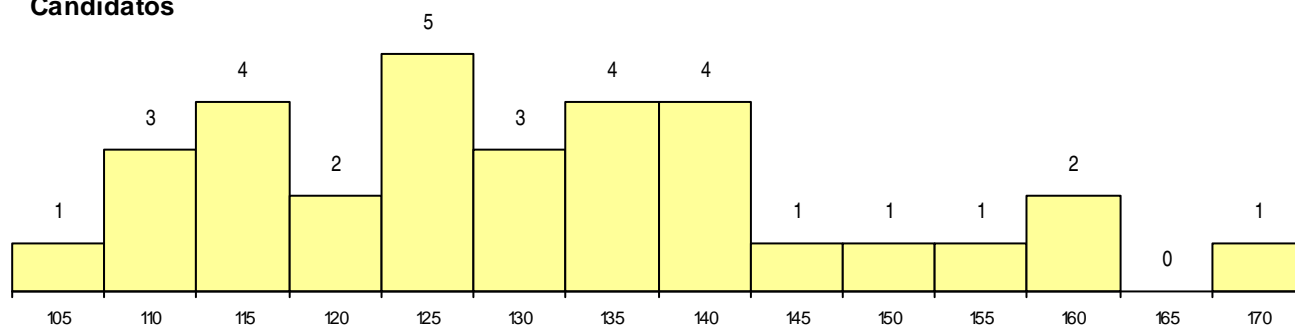

**SEXO DOS CANDIDATOS**

Sexo	Cands. %	Cols. %
Masc.	13 41	8 57
Femin.	19 59	6 43
<b>Total</b>	<b>32</b>	<b>14</b>

**CURSO DO 12º ANO (15 mais frequentes)**

Curso 12º ano	Cands. %	Cols. %
R840 Agrupamento 4 / geral	30 94	12 86
U220 Ens. secundário recorrente (todos	2 6	2 14

**MÉDIAS dos Colocados**

Nota de candidatura 125.6  
 Prova de ingresso 123.0  
 Média do 12º ano 128.1  
 Média do 10º/11º ano 128.1

**DISTRIBUIÇÕES DE NOTAS DE CANDIDATURA**

**Candidatos**

**Colocados**