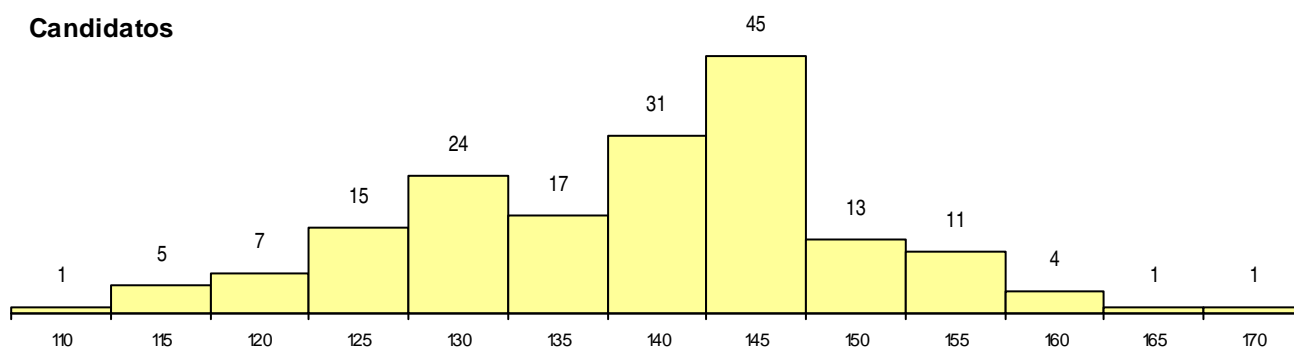

SEXO DOS CANDIDATOS

Sexo	Cands. %	Cols. %
Masc.	26 15	5 21
Femin.	149 85	19 79
Total	175	24

CURSO DO 12º ANO (15 mais frequentes)

Curso 12º ano	Cands. %	Cols. %
R810 Agrupamento 1 / geral	150 86	22 92
U220 Ens. secundário recorrente (todos	15 9	0 0
R840 Agrupamento 4 / geral	5 3	1 4
U230 Ens. sec. recorrente privado e coo	3 2	0 0
R886 Geral de artes (novos planos)	1 1	1 4
R830 Agrupamento 3 / geral	1 1	0 0

MÉDIAS dos Colocados

Nota de candidatura	150.7
Prova de ingresso	151.5
Média do 12º ano	149.8
Média do 10º/11º ano	149.8

DISTRIBUIÇÕES DE NOTAS DE CANDIDATURA

Candidatos

Colocados