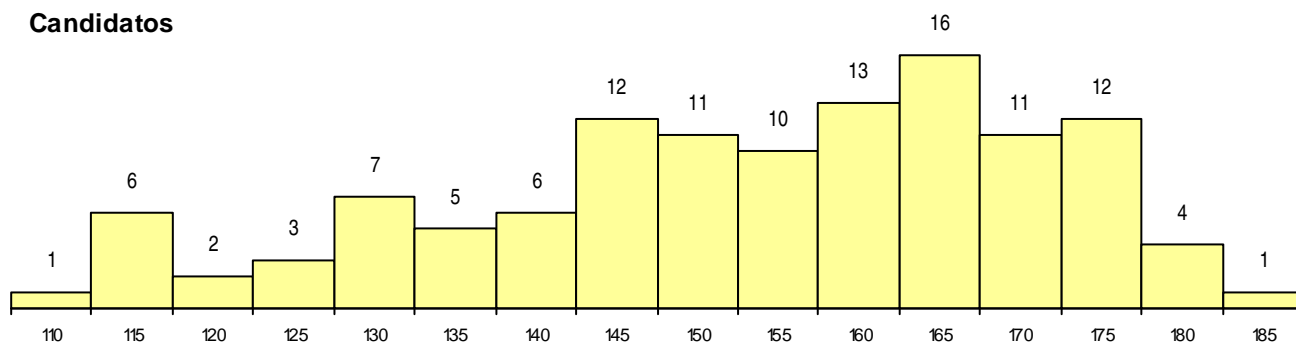

SEXO DOS CANDIDATOS

Sexo	Cands. %	Cols. %
Masc.	29 24	0 0
Femin.	91 76	5 100
Total	120	5

CURSO DO 12º ANO

Curso 12º ano	(15 mais frequentes)	
	Cands. %	Cols. %
R820 Agrupamento 2 / geral	89 74	4 80
R821 Agrupamento 2 / design	7 6	1 20
U220 Ens. secundário recorrente (todos)	4 3	0 0
R886 Geral de artes (novos planos)	4 3	0 0
R822 Agrupamento 2 / artes e ofícios	4 3	0 0
R810 Agrupamento 1 / geral	4 3	0 0
R885 Tecnológico de design de equipa	1 1	0 0
R883 Tecnológico de arte e design cerâ	1 1	0 0
R882 Arte e técnicas de ourivesaria e m	1 1	0 0
R880 Arte e tecnologias de comunicaçã	1 1	0 0
R864 Artes visuais	1 1	0 0
R199 Design, cerâmica e escultura (nov	1 1	0 0
P426 Técnico de estilismo industrial	1 1	0 0
E005 5.º curso	1 1	0 0

MÉDIAS dos Colocados

Nota de candidatura	176.9
Prova de ingresso	194.8
Média do 12º ano	159.0
Média do 10º/11º ano	159.0

DISTRIBUIÇÕES DE NOTAS DE CANDIDATURA

Candidatos

Colocados