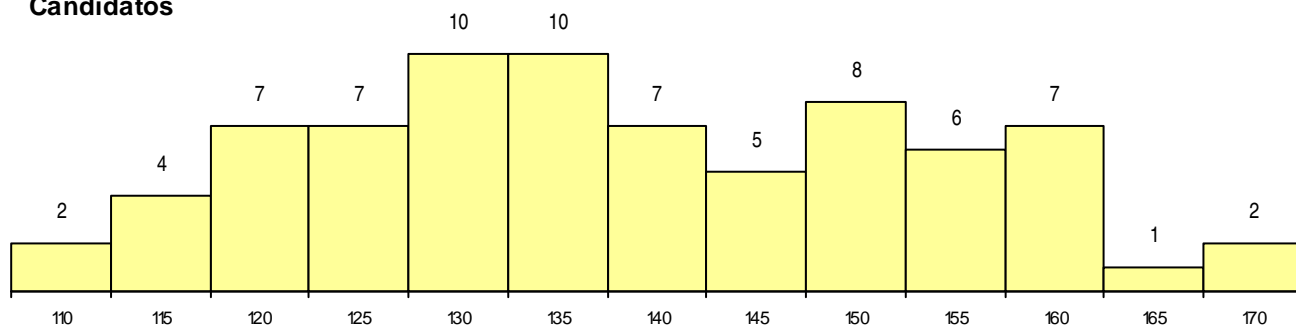

**SEXO DOS CANDIDATOS**

Sexo	Cands. %	Cols. %
Masc.	27 36	1 14
Femin.	49 64	6 86
<b>Total</b>	<b>76</b>	<b>7</b>

**CURSO DO 12º ANO**

(15 mais frequentes)

Curso 12º ano	Cands. %	Cols. %
R840 Agrupamento 4 / geral	56 74	6 86
U220 Ens. secundário recorrente (todos	7 9	0 0
R830 Agrupamento 3 / geral	5 7	0 0
R841 Agrupamento 4 / comunicação	2 3	0 0
R810 Agrupamento 1 / geral	1 1	1 14
R842 Agrupamento 4 / animação social	1 1	0 0
R822 Agrupamento 2 / artes e ofícios	1 1	0 0
R820 Agrupamento 2 / geral	1 1	0 0
Q940 Escolas estrangeiras em Portugal	1 1	0 0
P381 Técnico de comunicação/marketin	1 1	0 0

**MÉDIAS dos Colocados**

Nota de candidatura	161.6
Prova de ingresso	156.1
Média do 12º ano	167.1
Média do 10º/11º ano	167.1

**DISTRIBUIÇÕES DE NOTAS DE CANDIDATURA**

**Candidatos**

**Colocados**