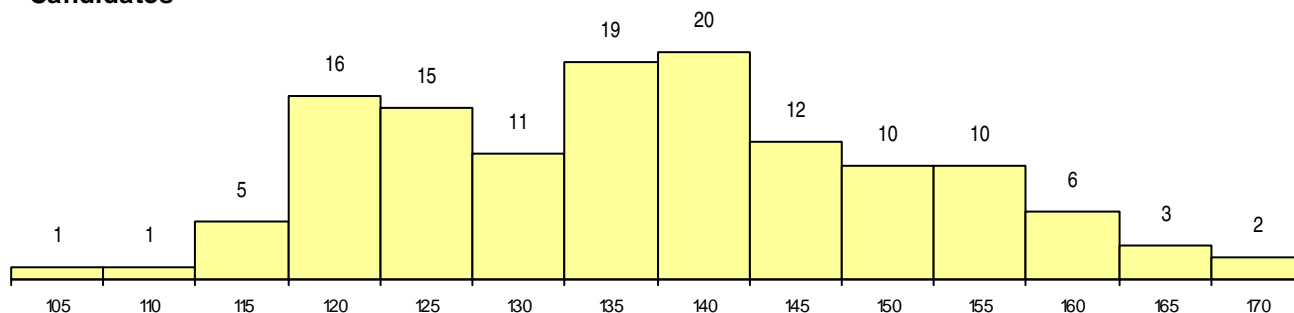

SEXO DOS CANDIDATOS

Sexo	Cands. %	Cols. %
Masc.	71 54	10 59
Femin.	60 46	7 41
Total	131	17

CURSO DO 12º ANO (15 mais frequentes)

Curso 12º ano	Cands. %	Cols. %
R830 Agrupamento 3 / geral	115 88	13 76
U220 Ens. secundário recorrente (todos	3 2	0 0
R162 Contabilidade e gestao	3 2	0 0
R172 Administração/contabilidade e gest	2 2	2 12
R166 Informática de gestao	2 2	1 6
R175 Administração	1 1	1 6
R831 Agrupamento 3 / administração	1 1	0 0
R810 Agrupamento 1 / geral	1 1	0 0
R195 Administração/técnico de administr	1 1	0 0
Q940 Escolas estrangeiras em Portugal	1 1	0 0
P345 Profissionais de formação bancári	1 1	0 0

MÉDIAS dos Colocados

Nota de candidatura	147.2
Prova de ingresso	135.4
Média do 12º ano	158.9
Média do 10º/11º ano	158.9

DISTRIBUIÇÕES DE NOTAS DE CANDIDATURA

Candidatos

Colocados