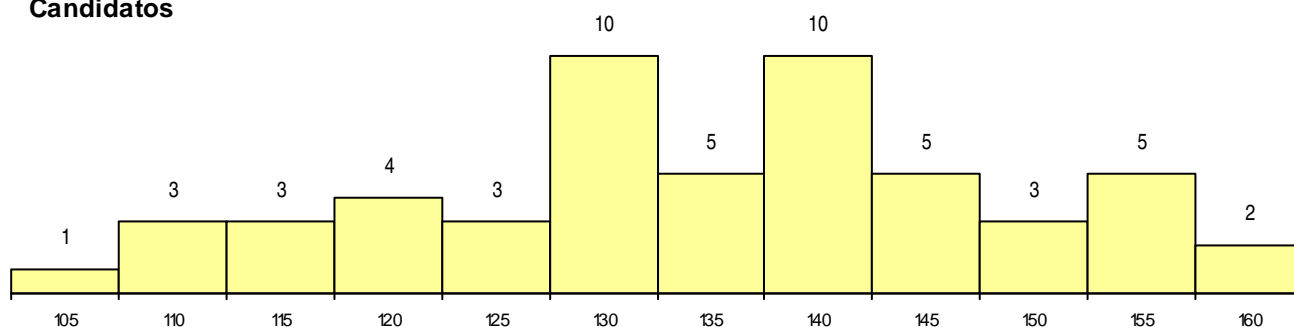

SEXO DOS CANDIDATOS

Sexo	Cands. %	Cols. %
Masc.	50 93	12 80
Femin.	4 7	3 20
Total	54	15

CURSO DO 12º ANO (15 mais frequentes)

Curso 12º ano	Cands. %	Cols. %
R810 Agrupamento 1 / geral	24 44	3 20
R813 Agrupamento 1 / informática	22 41	11 73
R812 Agrupamento 1 / electrotecnia/elec	4 7	0 0
R176 Informática	1 2	1 7
U220 Ens. secundário recorrente (todos	1 2	0 0
R820 Agrupamento 2 / geral	1 2	0 0
R185 Indústrias gráficas e transf. do pap	1 2	0 0

MÉDIAS dos Colocados

Nota de candidatura	148.1
Prova de ingresso	141.7
Média do 12º ano	154.5
Média do 10º/11º ano	154.5

DISTRIBUIÇÕES DE NOTAS DE CANDIDATURA

Candidatos

Colocados