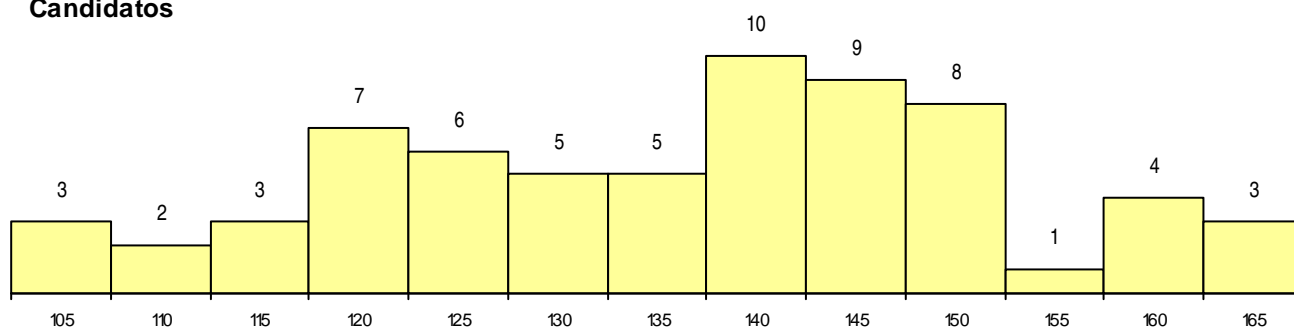

SEXO DOS CANDIDATOS

Sexo	Cands. %	Cols. %
Masc.	21 32	0 0
Femin.	45 68	1 100
Total	66	1

CURSO DO 12º ANO (15 mais frequentes)

Curso 12º ano	Cands. %	Cols. %
R840 Agrupamento 4 / geral	44 67	1 100
U220 Ens. secundário recorrente (todos	7 11	0 0
R831 Agrupamento 3 / administração	3 5	0 0
R813 Agrupamento 1 / informática	2 3	0 0
R810 Agrupamento 1 / geral	2 3	0 0
Q950 Equivalências	2 3	0 0
T125 Técnico de moda	1 2	0 0
R841 Agrupamento 4 / comunicação	1 2	0 0
R830 Agrupamento 3 / geral	1 2	0 0
Q940 Escolas estrangeiras em Portugal	1 2	0 0
E004 4.º curso	1 2	0 0
E003 3.º curso	1 2	0 0

MÉDIAS dos Colocados

Nota de candidatura	164.6
Prova de ingresso	176.0
Média do 12º ano	157.0
Média do 10º/11º ano	157.0

DISTRIBUIÇÕES DE NOTAS DE CANDIDATURA

Candidatos

Colocados