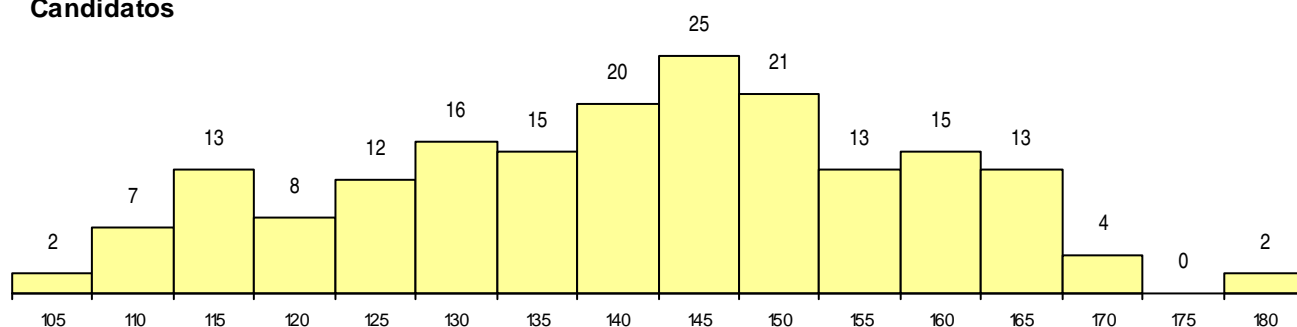

**SEXO DOS CANDIDATOS**

Sexo	Cands. %	Cols. %
Masc.	33 18	4 19
Femin.	153 82	17 81
<b>Total</b>	<b>186</b>	<b>21</b>

**CURSO DO 12º ANO (15 mais frequentes)**

Curso 12º ano	Cands. %	Cols. %
R810 Agrupamento 1 / geral	90 48	11 52
U220 Ens. secundário recorrente (todos	37 20	6 29
R840 Agrupamento 4 / geral	37 20	2 10
P487 Técnico de secretariado	3 2	0 0
E001 1.º curso	3 2	0 0
R820 Agrupamento 2 / geral	3 2	0 0
R841 Agrupamento 4 / comunicação	2 1	1 5
E003 3.º curso	2 1	1 5
R830 Agrupamento 3 / geral	1 1	0 0
U230 Ens. sec. recorrente privado e coo	1 1	0 0
R831 Agrupamento 3 / administração	1 1	0 0
P544 Técnico de electrónica/instrumenta	1 1	0 0
P502 Técnico de turismo/profissionais d	1 1	0 0
R842 Agrupamento 4 / animação social	1 1	0 0
P381 Técnico de comunicação/marketin	1 1	0 0

**MÉDIAS dos Colocados**

Nota de candidatura	163.6
Prova de ingresso	174.0
Média do 12º ano	154.4
Média do 10º/11º ano	152.5

**DISTRIBUIÇÕES DE NOTAS DE CANDIDATURA**

**Candidatos**

**Colocados**