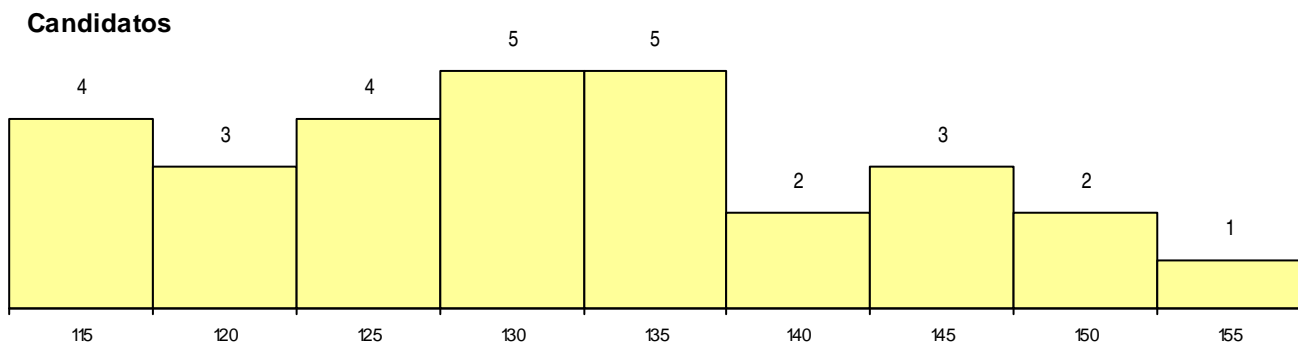

SEXO DOS CANDIDATOS

Sexo	Cands. %	Cols. %
Masc.	8 28	0
Femin.	21 72	0
Total	29	0

CURSO DO 12º ANO

(15 mais frequentes)

Curso 12º ano	Cands. %	Cols. %
R840 Agrupamento 4 / geral	24 83	0
U220 Ens. secundário recorrente (todos	4 14	0
R875 Técnico de análises químico-bioló	1 3	0

MÉDIAS dos Colocados

Nota de candidatura
 Prova de ingresso
 Média do 12º ano
 Média do 10º/11º ano

DISTRIBUIÇÕES DE NOTAS DE CANDIDATURA

Colocados