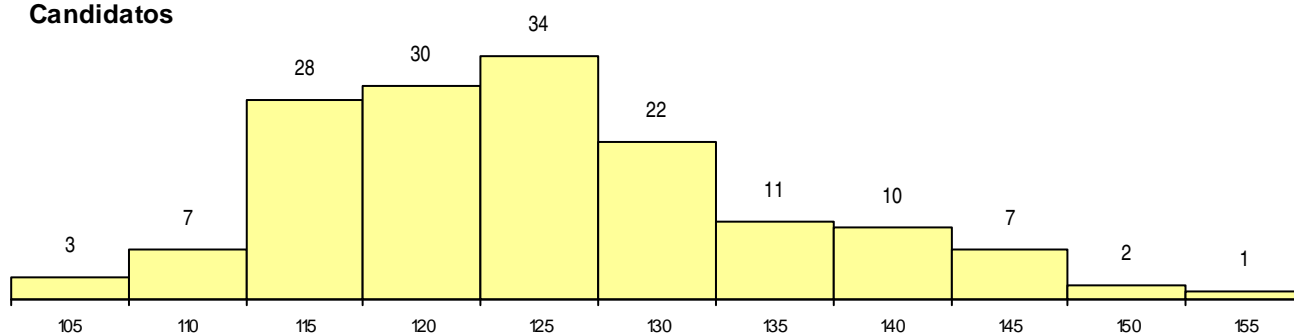

SEXO DOS CANDIDATOS

Sexo	Cands. %	Cols. %
Masc.	102 66	16 73
Femin.	53 34	6 27
Total	155	22

CURSO DO 12º ANO (15 mais frequentes)

Curso 12º ano	Cands. %	Cols. %
R810 Agrupamento 1 / geral	105 68	19 86
U220 Ens. secundário recorrente (todos	34 22	0 0
R840 Agrupamento 4 / geral	10 6	2 9
R831 Agrupamento 3 / administração	2 1	1 5
U230 Ens. sec. recorrente privado e coo	1 1	0 0
R820 Agrupamento 2 / geral	1 1	0 0
R197 Técnico de animação e gestão des	1 1	0 0
P544 Técnico de electrónica/instrumenta	1 1	0 0

MÉDIAS dos Colocados

Nota de candidatura	134.9
Prova de ingresso	137.5
Média do 12º ano	133.4
Média do 10º/11º ano	133.4

DISTRIBUIÇÕES DE NOTAS DE CANDIDATURA

Candidatos

Colocados