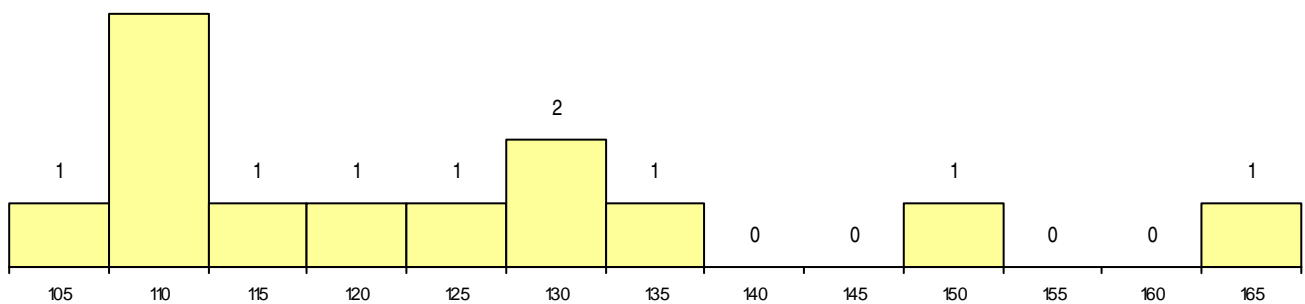

SEXO DOS CANDIDATOS

Sexo	Cands. %	Cols. %
Masc.	7 54	0
Femin.	6 46	0
Total	13	0

CURSO DO 12º ANO (15 mais frequentes)

Curso 12º ano	Cands. %	Cols. %
R840 Agrupamento 4 / geral	5 38	0
U220 Ens. secundário recorrente (todos	3 23	0
R831 Agrupamento 3 / administração	2 15	0
R810 Agrupamento 1 / geral	1 8	0
P726 Técnico da qualidade	1 8	0
P439 Técnico de gestao de pequenas e	1 8	0

MÉDIAS dos Colocados

Nota de candidatura
 Prova de ingresso
 Média do 12º ano
 Média do 10º/11º ano

DISTRIBUIÇÕES DE NOTAS DE CANDIDATURA

Candidatos

Colocados