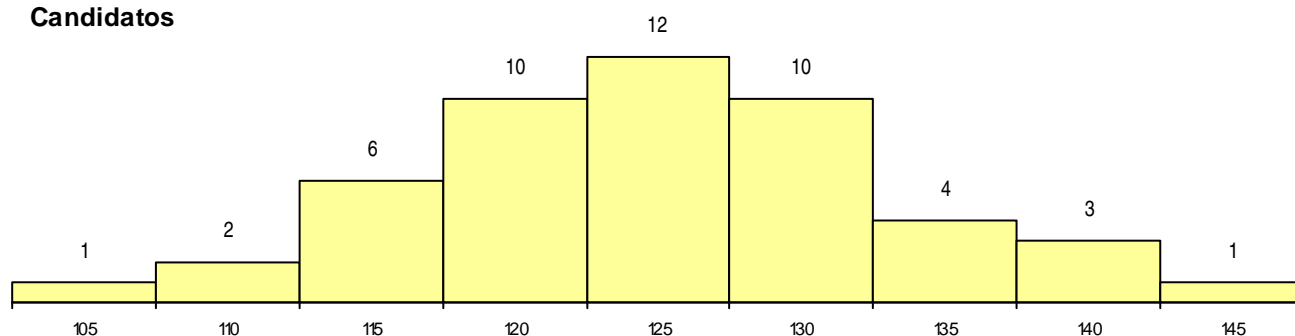

**SEXO DOS CANDIDATOS**

Sexo	Cands. %	Cols. %
Masc.	1 2	0 0
Femin.	48 98	12 100
<b>Total</b>	<b>49</b>	<b>12</b>

**CURSO DO 12º ANO**

Curso 12º ano	(15 mais frequentes)	
	Cands. %	Cols. %
R840 Agrupamento 4 / geral	17 35	6 50
R810 Agrupamento 1 / geral	15 31	3 25
U220 Ens. secundário recorrente (todos)	8 16	1 8
R820 Agrupamento 2 / geral	2 4	1 8
R841 Agrupamento 4 / comunicação	2 4	0 0
R842 Agrupamento 4 / animação social	1 2	1 8
T131 Técnico de secretariado	1 2	0 0
P472 Técnico de informática/gestao	1 2	0 0
P381 Técnico de comunicação/marketin	1 2	0 0
E003 3.º curso	1 2	0 0

**MÉDIAS dos Colocados**

Nota de candidatura	125.4
Prova de ingresso	120.7
Média do 12º ano	127.9
Média do 10º/11º ano	127.9

**DISTRIBUIÇÕES DE NOTAS DE CANDIDATURA**

**Candidatos**

**Colocados**