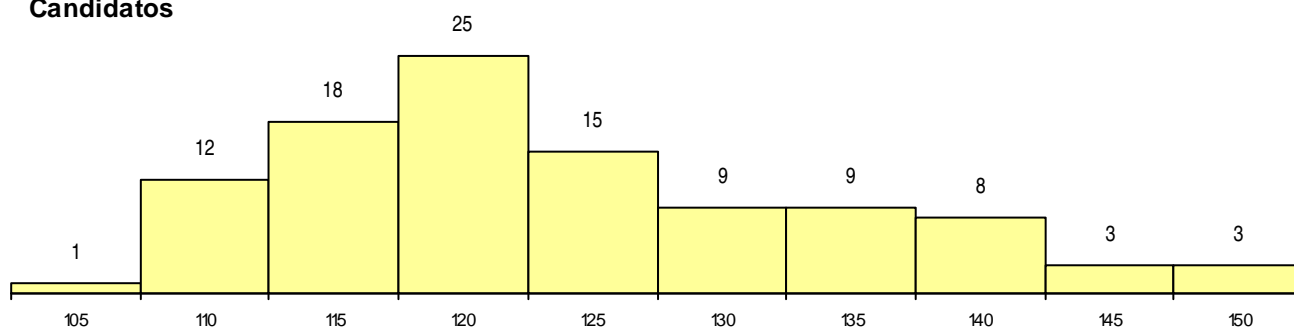

SEXO DOS CANDIDATOS

Sexo	Cands. %	Cols. %
Masc.	19 18	1 5
Femin.	84 82	21 95
Total	103	22

CURSO DO 12º ANO (15 mais frequentes)

Curso 12º ano	Cands. %	Cols. %
R840 Agrupamento 4 / geral	34 33	10 45
U220 Ens. secundário recorrente (todos	27 26	3 14
R810 Agrupamento 1 / geral	14 14	3 14
R831 Agrupamento 3 / administração	6 6	1 5
R842 Agrupamento 4 / animação social	5 5	0 0
R830 Agrupamento 3 / geral	2 2	1 5
P459 Animador sociocultural/assistente f	2 2	1 5
P334 Técnico de produção vegetal	1 1	1 5
P350 Técnico de gestão cinegética	1 1	1 5
P461 Animador sociocultural/técnico psi	1 1	1 5
P645 Técnico de estilismo	1 1	0 0
P342 Técnico de serviços comerciais/ve	1 1	0 0
P442 Técnico de higiene e segurança n	1 1	0 0
P472 Técnico de informática/gestão	1 1	0 0
E003 3.º curso	1 1	0 0

MÉDIAS dos Colocados

Nota de candidatura	129.5
Prova de ingresso	122.0
Média do 12º ano	133.4
Média do 10º/11º ano	133.4

DISTRIBUIÇÕES DE NOTAS DE CANDIDATURA

Candidatos

Colocados