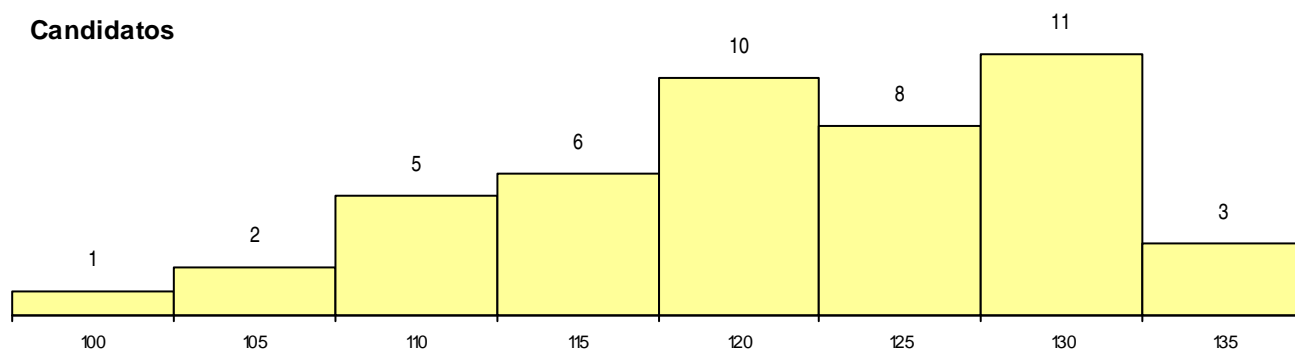

**SEXO DOS CANDIDATOS**

Sexo	Cands. %	Cols. %
Masc.	41 89	12 92
Femin.	5 11	1 8
<b>Total</b>	<b>46</b>	<b>13</b>

**CURSO DO 12º ANO (15 mais frequentes)**

Curso 12º ano	Cands. %	Cols. %
R810 Agrupamento 1 / geral	24 52	6 46
R813 Agrupamento 1 / informática	14 30	6 46
R812 Agrupamento 1 / electrotecnicia/elec	4 9	0 0
Q950 Equivalências	1 2	1 8
U220 Ens. secundário recorrente (todos	1 2	0 0
R830 Agrupamento 3 / geral	1 2	0 0
R180 Informática	1 2	0 0

**MÉDIAS dos Colocados**

Nota de candidatura	122.0
Prova de ingresso	110.2
Média do 12º ano	128.3
Média do 10º/11º ano	128.3

**DISTRIBUIÇÕES DE NOTAS DE CANDIDATURA**

**Candidatos**

**Colocados**