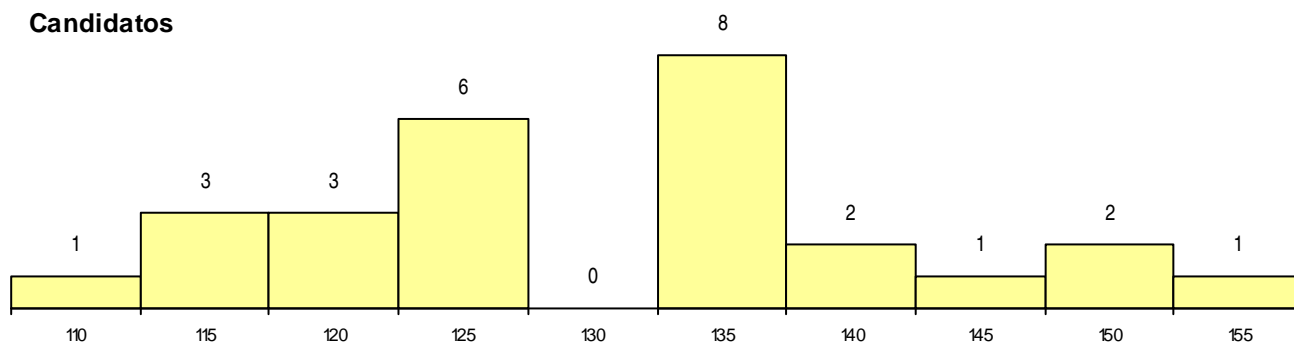

**SEXO DOS CANDIDATOS**

Sexo	Cands. %	Cols. %
Masc.	12 44	1 17
Femin.	15 56	5 83
<b>Total</b>	<b>27</b>	<b>6</b>

**CURSO DO 12º ANO**

Curso 12º ano	(15 mais frequentes)	
	Cands. %	Cols. %
R810 Agrupamento 1 / geral	9 33	2 33
R820 Agrupamento 2 / geral	5 19	1 17
R840 Agrupamento 4 / geral	4 15	0 0
U220 Ens. secundário recorrente (todos	3 11	1 17
P781 Técnico de serviços pessoais e à c	1 4	1 17
P318 Técnico de design industrial	1 4	1 17
R882 Arte e técnicas de ourivesaria e m	1 4	0 0
R830 Agrupamento 3 / geral	1 4	0 0
R813 Agrupamento 1 / informática	1 4	0 0
P400 Técnico de construção civil/conduç	1 4	0 0

**MÉDIAS dos Colocados**

Nota de candidatura	136.0
Prova de ingresso	124.5
Média do 12º ano	142.2
Média do 10º/11º ano	142.2

**DISTRIBUIÇÕES DE NOTAS DE CANDIDATURA**

**Candidatos**

**Colocados**