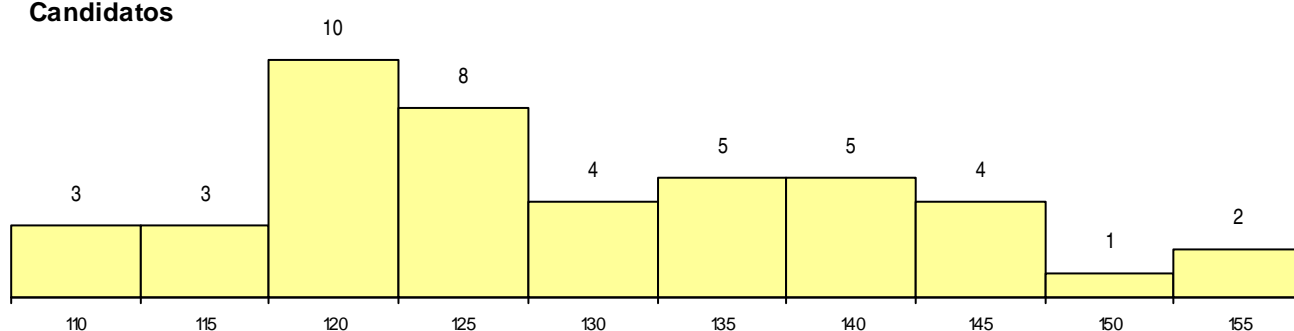

SEXO DOS CANDIDATOS

Sexo	Cands. %	Cols. %
Masc.	14 31	3 75
Femin.	31 69	1 25
Total	45	4

CURSO DO 12º ANO

(15 mais frequentes)

Curso 12º ano	Cands. %	Cols. %
R820 Agrupamento 2 / geral	29 64	2 50
R821 Agrupamento 2 / design	4 9	0 0
R822 Agrupamento 2 / artes e ofícios	2 4	1 25
R810 Agrupamento 1 / geral	2 4	1 25
U220 Ens. secundário recorrente (todos	2 4	0 0
R840 Agrupamento 4 / geral	2 4	0 0
R199 Design, cerâmica e escultura (nov	1 2	0 0
P403 Técnico de construção civil/desenh	1 2	0 0
P381 Técnico de comunicação/marketin	1 2	0 0
P378 Técnico de desenho gráfico	1 2	0 0

MÉDIAS dos Colocados

Nota de candidatura	146.2
Prova de ingresso	155.3
Média do 12º ano	141.3
Média do 10º/11º ano	141.3

DISTRIBUIÇÕES DE NOTAS DE CANDIDATURA

Candidatos

Colocados