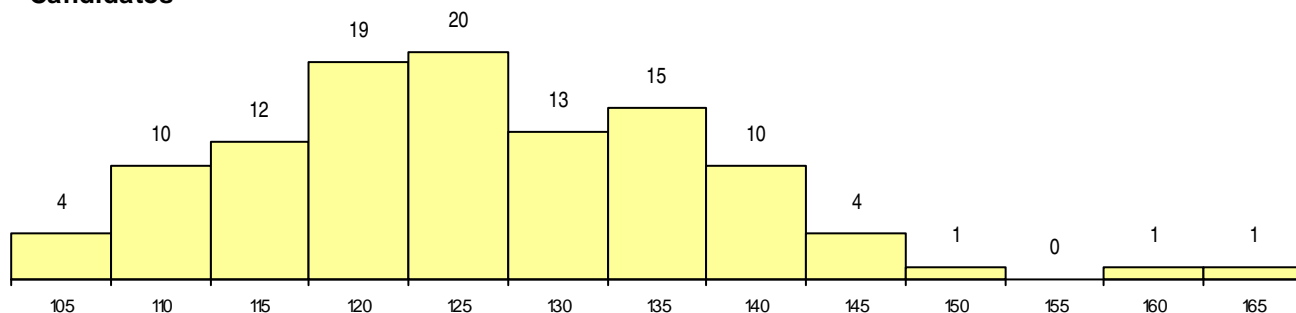

SEXO DOS CANDIDATOS

Sexo	Cands. %	Cols. %
Masc.	16 15	0 0
Femin.	94 85	4 100
Total	110	4

CURSO DO 12º ANO (15 mais frequentes)

Curso 12º ano	Cands. %	Cols. %
R840 Agrupamento 4 / geral	29 26	1 25
U220 Ens. secundário recorrente (todos	21 19	0 0
R842 Agrupamento 4 / animação social	16 15	1 25
R810 Agrupamento 1 / geral	8 7	1 25
P389 Animador sociocultural	7 6	0 0
R841 Agrupamento 4 / comunicação	3 3	0 0
R831 Agrupamento 3 / administração	3 3	0 0
E003 3.º curso	2 2	0 0
P392 Animador sociocultural/desporto	2 2	0 0
R830 Agrupamento 3 / geral	2 2	0 0
R813 Agrupamento 1 / informática	1 1	1 25
P448 Técnico de hotelaria/restauração,	1 1	0 0
P396 Técnico auxiliar de infância	1 1	0 0
P432 Técnico de viticultura e enologia	1 1	0 0
P381 Técnico de comunicação/marketin	1 1	0 0

MÉDIAS dos Colocados

Nota de candidatura	140.8
Prova de ingresso	137.0
Média do 12º ano	142.8
Média do 10º/11º ano	142.8

DISTRIBUIÇÕES DE NOTAS DE CANDIDATURA

Candidatos

Colocados