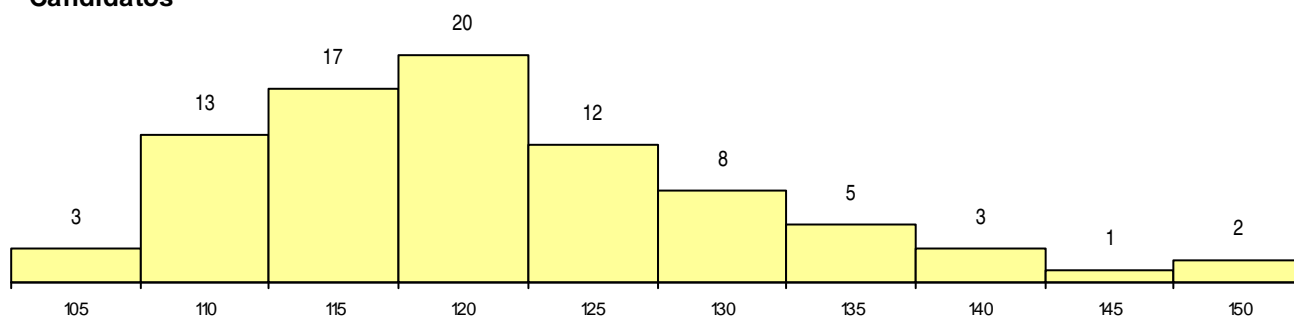

SEXO DOS CANDIDATOS

Sexo	Cands. %	Cols. %
Masc.	10 12	2 13
Femin.	74 88	14 88
Total	84	16

CURSO DO 12º ANO

(15 mais frequentes)

Curso 12º ano	Cands. %	Cols. %
R810 Agrupamento 1 / geral	24 29	4 25
U220 Ens. secundário recorrente (todos	22 26	2 13
R840 Agrupamento 4 / geral	14 17	3 19
R831 Agrupamento 3 / administração	5 6	2 13
R842 Agrupamento 4 / animação social	3 4	1 6
R813 Agrupamento 1 / informática	2 2	0 0
U230 Ens. sec. recorrente privado e coo	2 2	0 0
R830 Agrupamento 3 / geral	1 1	1 6
E001 1.º curso	1 1	1 6
P564 Técnico de multimédia	1 1	1 6
P396 Técnico auxiliar de infância	1 1	1 6
R841 Agrupamento 4 / comunicação	1 1	0 0
T121 Técnico de informática	1 1	0 0
P746 Técnico de gestão administrativa	1 1	0 0
P733 Técnico de contabilidade e gestão	1 1	0 0

MÉDIAS dos Colocados

Nota de candidatura	117.4
Prova de ingresso	104.5
Média do 12º ano	124.9
Média do 10º/11º ano	123.9

DISTRIBUIÇÕES DE NOTAS DE CANDIDATURA

Candidatos

Colocados