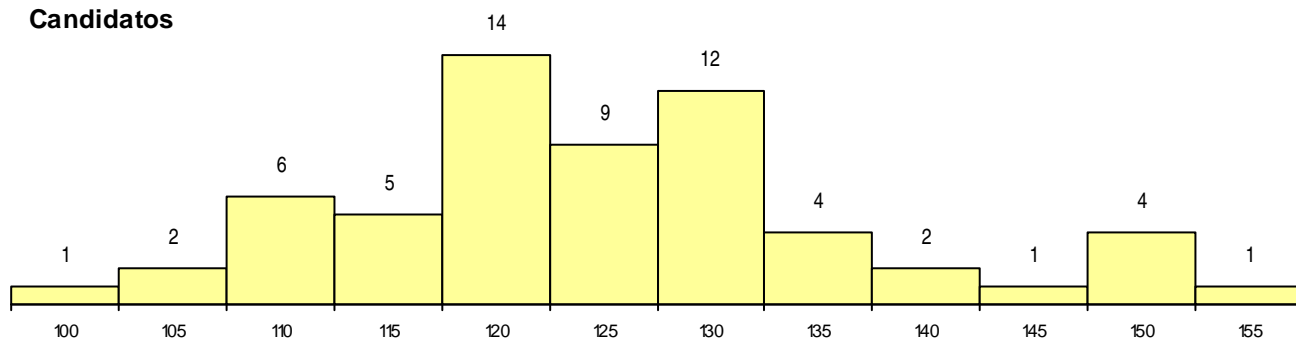

SEXO DOS CANDIDATOS

Sexo	Cands. %	Cols. %
Masc.	42 69	7 64
Femin.	19 31	4 36
Total	61	11

CURSO DO 12º ANO (15 mais frequentes)

Curso 12º ano	Cands. %	Cols. %
R810 Agrupamento 1 / geral	23 38	5 45
U220 Ens. secundário recorrente (todos	19 31	5 45
R840 Agrupamento 4 / geral	5 8	0 0
R831 Agrupamento 3 / administração	3 5	0 0
R820 Agrupamento 2 / geral	2 3	0 0
R813 Agrupamento 1 / informática	2 3	0 0
P381 Técnico de comunicação/marketin	1 2	1 9
U230 Ens. sec. recorrente privado e coo	1 2	0 0
R830 Agrupamento 3 / geral	1 2	0 0
P545 Técnico de electrónica/telecomuni	1 2	0 0
P472 Técnico de informática/gestao	1 2	0 0
P461 Animador sociocultural/técnico psi	1 2	0 0
P392 Animador sociocultural/desporto	1 2	0 0

MÉDIAS dos Colocados

Nota de candidatura	131.4
Prova de ingresso	126.7
Média do 12º ano	133.8
Média do 10º/11º ano	133.8

DISTRIBUIÇÕES DE NOTAS DE CANDIDATURA

Candidatos

Colocados