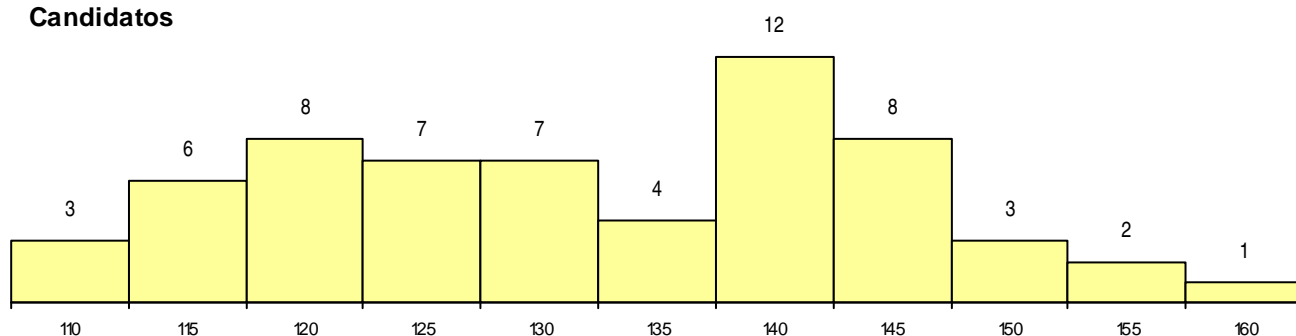

SEXO DOS CANDIDATOS

Sexo	Cands. %	Cols. %
Masc.	25 41	8 67
Femin.	36 59	4 33
Total	61	12

CURSO DO 12º ANO

Curso 12º ano	(15 mais frequentes)	
	Cands. %	Cols. %
R820 Agrupamento 2 / geral	48 79	11 92
R821 Agrupamento 2 / design	4 7	0 0
U220 Ens. secundário recorrente (todos	2 3	0 0
P403 Técnico de construção civil/desenh	2 3	0 0
P735 Técnico de desenho gráfico	1 2	1 8
R864 Artes visuais	1 2	0 0
R810 Agrupamento 1 / geral	1 2	0 0
P732 Técnico de construção civil	1 2	0 0
P469 Técnico de informática aplicada	1 2	0 0

MÉDIAS dos Colocados

Nota de candidatura	133.2
Prova de ingresso	135.8
Média do 12º ano	131.7
Média do 10º/11º ano	131.7

DISTRIBUIÇÕES DE NOTAS DE CANDIDATURA

Candidatos

Colocados