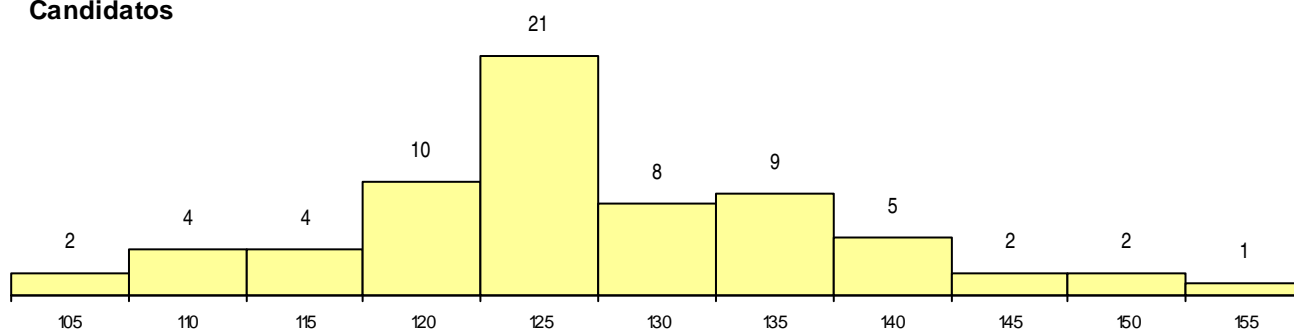

SEXO DOS CANDIDATOS

Sexo	Cands. %	Cols. %
Masc.	5 7	0 0
Femin.	63 93	11 100
Total	68	11

CURSO DO 12º ANO

(15 mais frequentes)

Curso 12º ano	Cands. %	Cols. %
R840 Agrupamento 4 / geral	24 35	3 27
R810 Agrupamento 1 / geral	12 18	3 27
U220 Ens. secundário recorrente (todos	10 15	0 0
P389 Animador sociocultural	4 6	2 18
R184 Educador social	4 6	1 9
U230 Ens. sec. recorrente privado e coo	2 3	0 0
R841 Agrupamento 4 / comunicação	2 3	0 0
R830 Agrupamento 3 / geral	2 3	0 0
P459 Animador sociocultural/assistente f	2 3	0 0
P570 Animador social (sociocultural)/téc	1 1	1 9
P417 Técnico de património cultural - g	1 1	1 9
R831 Agrupamento 3 / administração	1 1	0 0
R820 Agrupamento 2 / geral	1 1	0 0
P396 Técnico auxiliar de infância	1 1	0 0
E003 3.º curso	1 1	0 0

MÉDIAS dos Colocados

Nota de candidatura	136.0
Prova de ingresso	128.7
Média do 12º ano	139.9
Média do 10º/11º ano	139.9

DISTRIBUIÇÕES DE NOTAS DE CANDIDATURA

Candidatos

Colocados