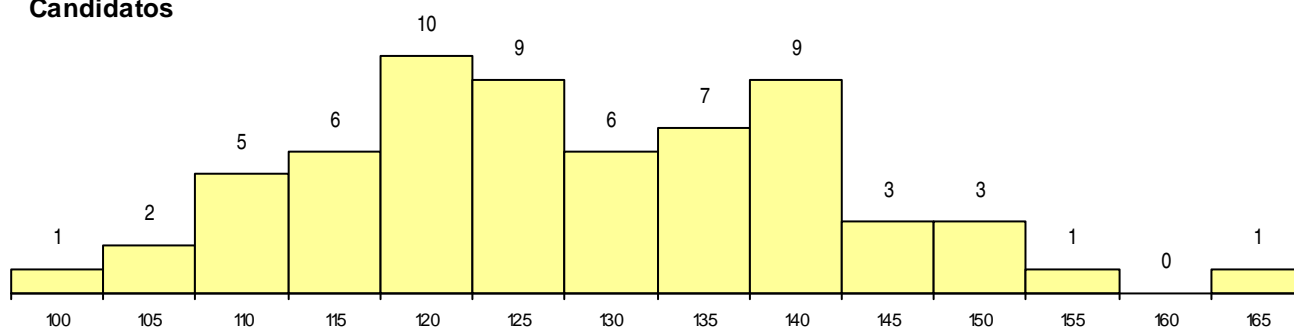

SEXO DOS CANDIDATOS

Sexo	Cands. %	Cols. %
Masc.	14 22	0 0
Femin.	49 78	4 100
Total	63	4

CURSO DO 12º ANO

(15 mais frequentes)

Curso 12º ano	Cands. %	Cols. %
R840 Agrupamento 4 / geral	23 37	3 75
R810 Agrupamento 1 / geral	13 21	1 25
U220 Ens. secundário recorrente (todos	8 13	0 0
R831 Agrupamento 3 / administração	4 6	0 0
P381 Técnico de comunicação/marketing	2 3	0 0
R841 Agrupamento 4 / comunicação	2 3	0 0
P445 Técnico de hotelaria/recepção e at	1 2	0 0
P455 Técnico de computação gráfica trid	1 2	0 0
P557 Técnico de seguros	1 2	0 0
P663 Técnico de serviços jurídicos	1 2	0 0
P722 Técnico administrativo	1 2	0 0
E002 2.º curso	1 2	0 0
R184 Educador social	1 2	0 0
R830 Agrupamento 3 / geral	1 2	0 0
R842 Agrupamento 4 / animação social	1 2	0 0

MÉDIAS dos Colocados

Nota de candidatura	141.9
Prova de ingresso	152.3
Média do 12º ano	136.3
Média do 10º/11º ano	136.3

DISTRIBUIÇÕES DE NOTAS DE CANDIDATURA

Candidatos

Colocados