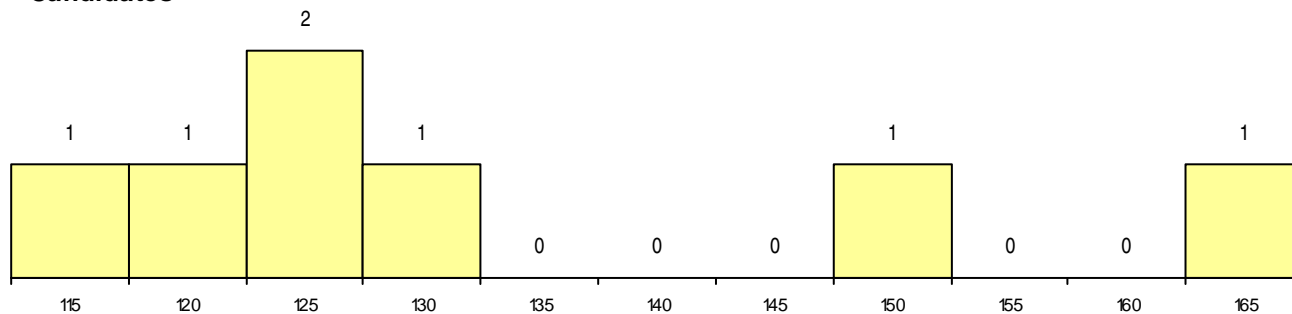

SEXO DOS CANDIDATOS

Sexo	Cands. %	Cols. %
Masc.	4 57	2 50
Femin.	3 43	2 50
Total	7	4

CURSO DO 12º ANO (15 mais frequentes)

Curso 12º ano	Cands. %	Cols. %
R840 Agrupamento 4 / geral	7 100	4 100

MÉDIAS dos Colocados

Nota de candidatura	132.6
Prova de ingresso	134.6
Média do 12º ano	131.5
Média do 10º/11º ano	131.5

DISTRIBUIÇÕES DE NOTAS DE CANDIDATURA

Candidatos

Colocados