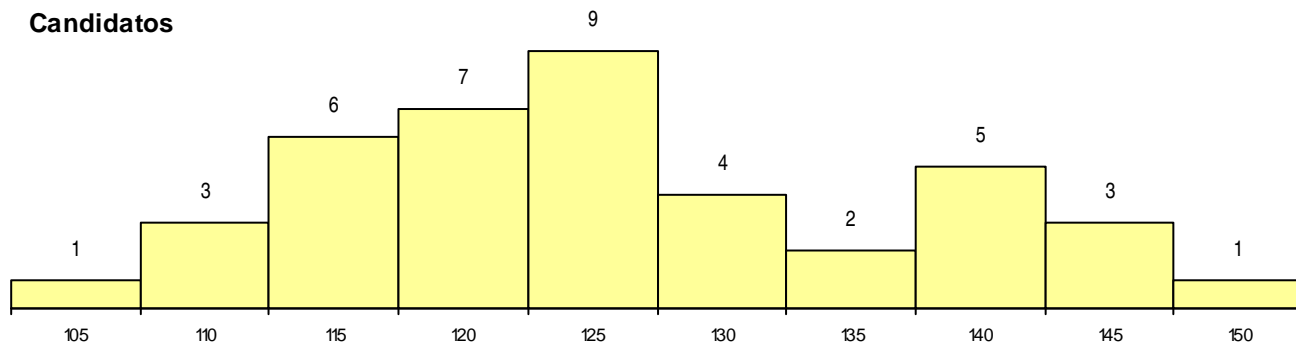

SEXO DOS CANDIDATOS

Sexo	Cands. %	Cols. %
Masc.	9 22	1 20
Femin.	32 78	4 80
Total	41	5

CURSO DO 12º ANO

(15 mais frequentes)

Curso 12º ano	Cands. %	Cols. %
R830 Agrupamento 3 / geral	18 44	2 40
R831 Agrupamento 3 / administração	8 20	0 0
U220 Ens. secundário recorrente (todos)	6 15	3 60
R832 Agrupamento 3 / serviços comerci	3 7	0 0
P412 Técnico de contabilidade	2 5	0 0
R840 Agrupamento 4 / geral	1 2	0 0
P663 Técnico de serviços jurídicos	1 2	0 0
P431 Técnico de sistemas de informaça	1 2	0 0
P342 Técnico de serviços comerciais/ve	1 2	0 0

MÉDIAS dos Colocados

Nota de candidatura	129.0
Prova de ingresso	126.4
Média do 12º ano	130.4
Média do 10º/11º ano	130.4

DISTRIBUIÇÕES DE NOTAS DE CANDIDATURA

Candidatos

Colocados