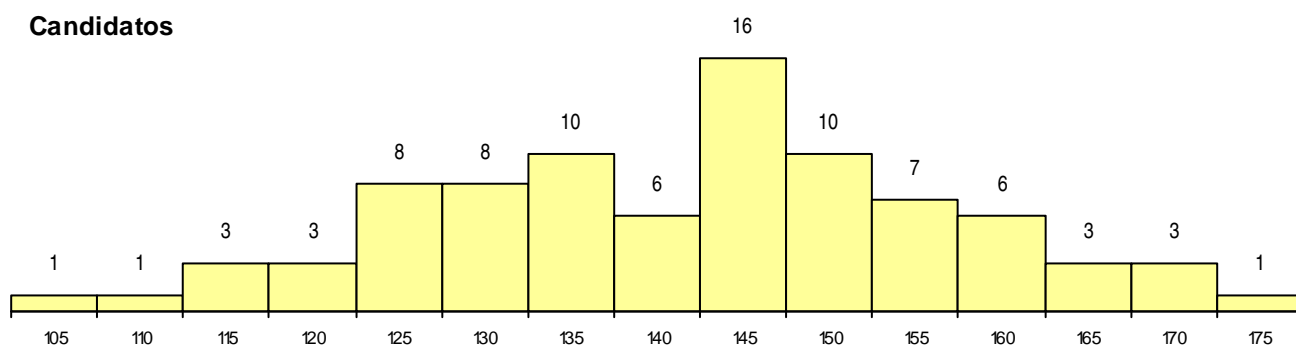

**SEXO DOS CANDIDATOS**

Sexo	Cands. %	Cols. %
Masc.	43 50	3 60
Femin.	43 50	2 40
<b>Total</b>	<b>86</b>	<b>5</b>

**CURSO DO 12º ANO (15 mais frequentes)**

Curso 12º ano	Cands. %	Cols. %
R820 Agrupamento 2 / geral	38 44	3 60
R840 Agrupamento 4 / geral	15 17	1 20
R810 Agrupamento 1 / geral	7 8	0 0
R821 Agrupamento 2 / design	4 5	0 0
U220 Ens. secundário recorrente (todos)	4 5	0 0
R886 Geral de artes (novos planos)	3 3	0 0
P564 Técnico de multimédia	2 2	0 0
R880 Arte e tecnologias de comunicaçã	2 2	0 0
R841 Agrupamento 4 / comunicação	2 2	0 0
R199 Design, cerâmica e escultura (nov	1 1	1 20
P376 Técnico de audio e vídeo	1 1	0 0
P593 Técnico de gestão de sistemas inf	1 1	0 0
E005 5.º curso	1 1	0 0
R830 Agrupamento 3 / geral	1 1	0 0
R881 Arte e tecnologias de comunicaçã	1 1	0 0

**MÉDIAS dos Colocados**

Nota de candidatura	164.0
Prova de ingresso	182.4
Média do 12º ano	145.6
Média do 10º/11º ano	145.6

**DISTRIBUIÇÕES DE NOTAS DE CANDIDATURA**

**Candidatos**

**Colocados**