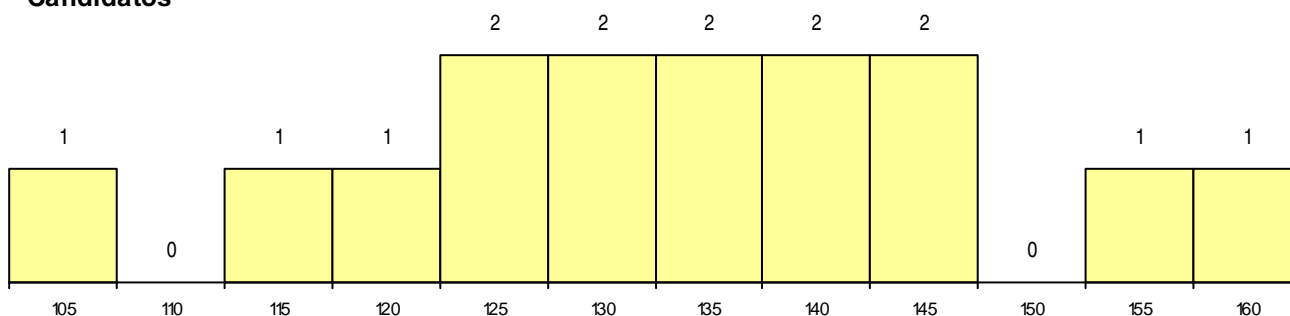

SEXO DOS CANDIDATOS

Sexo	Cands. %	Cols. %
Masc.	6 40	4 50
Femin.	9 60	4 50
Total	15	8

CURSO DO 12º ANO

(15 mais frequentes)

Curso 12º ano	Cands. %	Cols. %
R820 Agrupamento 2 / geral	10 67	6 75
R821 Agrupamento 2 / design	2 13	2 25
U220 Ens. secundário recorrente (todos	1 7	0 0
R886 Geral de artes (novos planos)	1 7	0 0
R830 Agrupamento 3 / geral	1 7	0 0

MÉDIAS dos Colocados

Nota de candidatura	126.9
Prova de ingresso	132.3
Média do 12º ano	124.0
Média do 10º/11º ano	124.0

DISTRIBUIÇÕES DE NOTAS DE CANDIDATURA

Candidatos

Colocados