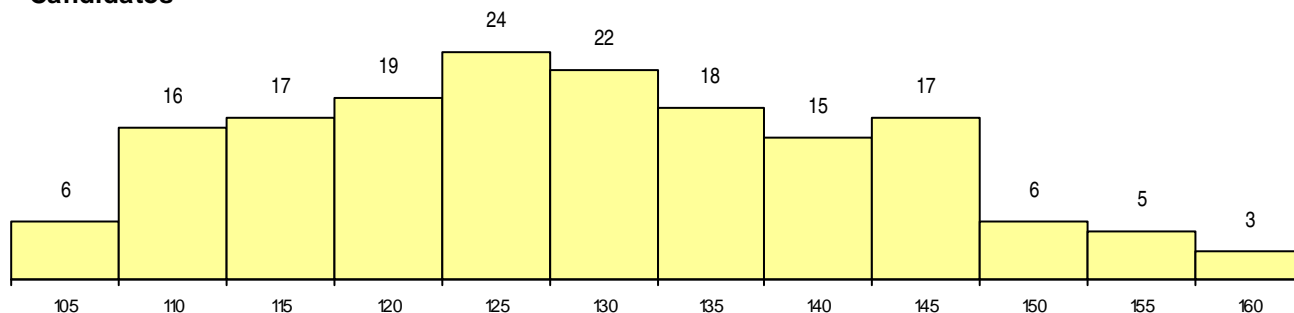

SEXO DOS CANDIDATOS

Sexo	Cands. %	Cols. %
Masc.	41 24	2 17
Femin.	127 76	10 83
Total	168	12

CURSO DO 12º ANO (15 mais frequentes)

Curso 12º ano	Cands. %	Cols. %
U220 Ens. secundário recorrente (todos)	52 31	1 8
R840 Agrupamento 4 / geral	40 24	2 17
R810 Agrupamento 1 / geral	28 17	5 42
R830 Agrupamento 3 / geral	9 5	2 17
R831 Agrupamento 3 / administração	6 4	0 0
R841 Agrupamento 4 / comunicação	3 2	0 0
E003 3.º curso	2 1	0 0
P626 Técnico de gestao de recursos hu	2 1	0 0
E001 1.º curso	2 1	0 0
U230 Ens. sec. recorrente privado e coo	2 1	0 0
T121 Técnico de informática	1 1	1 8
P487 Técnico de secretariado	1 1	1 8
P381 Técnico de comunicação/marketin	1 1	0 0
P563 Técnico de informação BAD/bibliot	1 1	0 0
P502 Técnico de turismo/profissionais d	1 1	0 0

MÉDIAS dos Colocados

Nota de candidatura	146.8
Prova de ingresso	153.7
Média do 12º ano	139.8
Média do 10º/11º ano	139.8

DISTRIBUIÇÕES DE NOTAS DE CANDIDATURA

Candidatos

Colocados