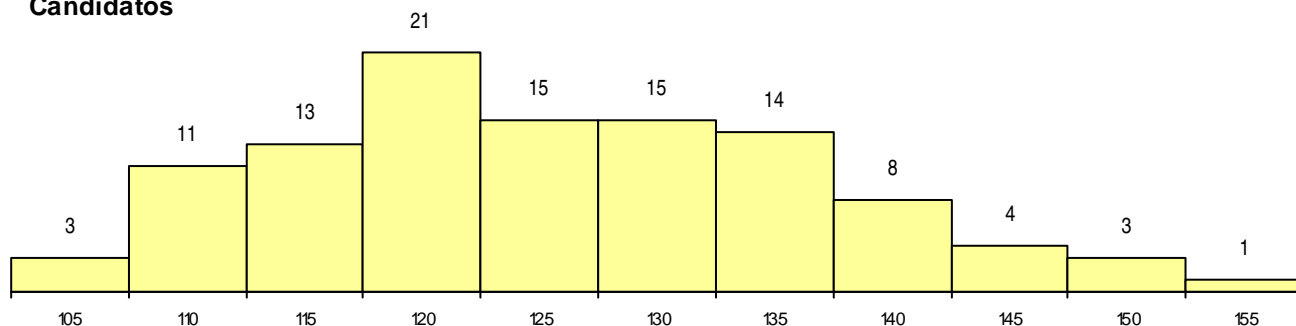

SEXO DOS CANDIDATOS

Sexo	Cands. %	Cols. %
Masc.	30 28	0 0
Femin.	78 72	4 100
Total	108	4

CURSO DO 12º ANO (15 mais frequentes)

Curso 12º ano	Cands. %	Cols. %
U220 Ens. secundário recorrente (todos	28 26	0 0
R840 Agrupamento 4 / geral	26 24	1 25
R831 Agrupamento 3 / administração	9 8	0 0
R810 Agrupamento 1 / geral	8 7	0 0
P663 Técnico de serviços jurídicos	5 5	1 25
R830 Agrupamento 3 / geral	4 4	1 25
E003 3.º curso	4 4	0 0
R841 Agrupamento 4 / comunicação	4 4	0 0
T121 Técnico de informática	2 2	0 0
T110 Técnico de contabilidade	2 2	0 0
E001 1.º curso	2 2	0 0
P342 Técnico de serviços comerciais/ve	1 1	1 25
E002 2.º curso	1 1	0 0
P592 Técnico de controlo de qualidade	1 1	0 0
P350 Técnico de gestão cinegética	1 1	0 0

MÉDIAS dos Colocados

Nota de candidatura	150.1
Prova de ingresso	154.0
Média do 12º ano	148.0
Média do 10º/11º ano	148.0

DISTRIBUIÇÕES DE NOTAS DE CANDIDATURA

Candidatos

Colocados