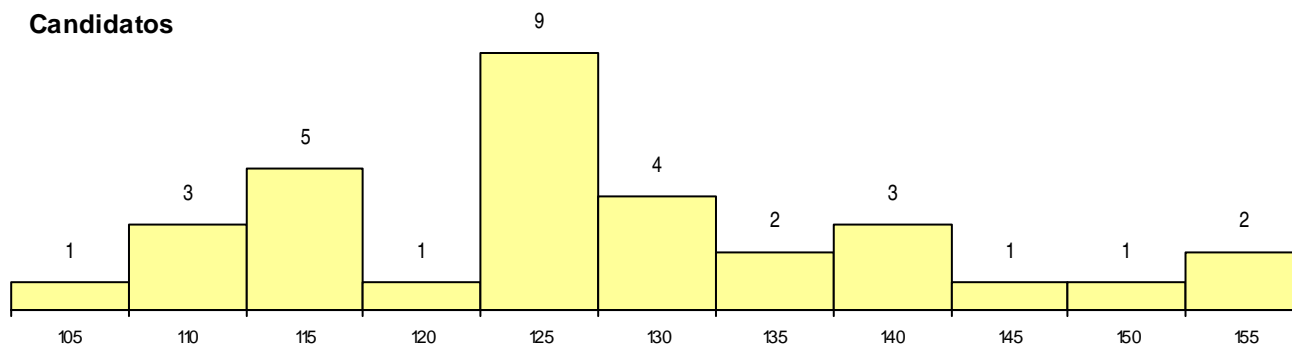

SEXO DOS CANDIDATOS

Sexo	Cands. %	Cols. %
Femin.	32 100	6 100
Total	32	6

CURSO DO 12º ANO

(15 mais frequentes)

Curso 12º ano	Cands. %	Cols. %
R840 Agrupamento 4 / geral	13 41	0 0
P396 Técnico auxiliar de infância	4 13	4 67
R820 Agrupamento 2 / geral	4 13	1 17
U220 Ens. secundário recorrente (todos)	3 9	1 17
R810 Agrupamento 1 / geral	3 9	0 0
R831 Agrupamento 3 / administração	2 6	0 0
R830 Agrupamento 3 / geral	2 6	0 0
R842 Agrupamento 4 / animação social	1 3	0 0

MÉDIAS dos Colocados

Nota de candidatura	145.5
Prova de ingresso	128.7
Média do 12º ano	156.7
Média do 10º/11º ano	156.7

DISTRIBUIÇÕES DE NOTAS DE CANDIDATURA

Candidatos

Colocados