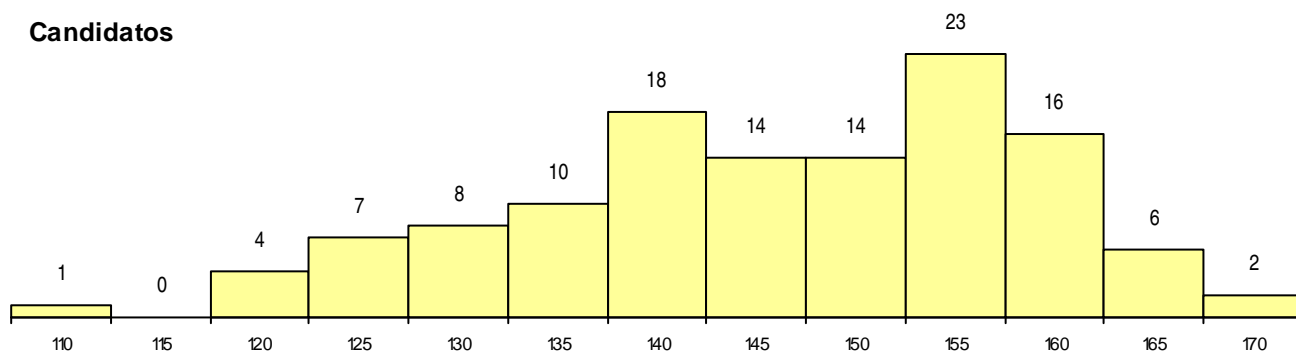

**SEXO DOS CANDIDATOS**

Sexo	Cands. %	Cols. %
Masc.	24 20	2 40
Femin.	99 80	3 60
<b>Total</b>	<b>123</b>	<b>5</b>

**CURSO DO 12º ANO (15 mais frequentes)**

Curso 12º ano	Cands. %	Cols. %
R810 Agrupamento 1 / geral	113 92	5 100
U220 Ens. secundário recorrente (todos	7 6	0 0
U230 Ens. sec. recorrente privado e coo	1 1	0 0
R840 Agrupamento 4 / geral	1 1	0 0
E003 3.º curso	1 1	0 0

**MÉDIAS dos Colocados**

Nota de candidatura	164.3
Prova de ingresso	164.8
Média do 12º ano	164.0
Média do 10º/11º ano	164.0

**DISTRIBUIÇÕES DE NOTAS DE CANDIDATURA**

**Candidatos**

**Colocados**