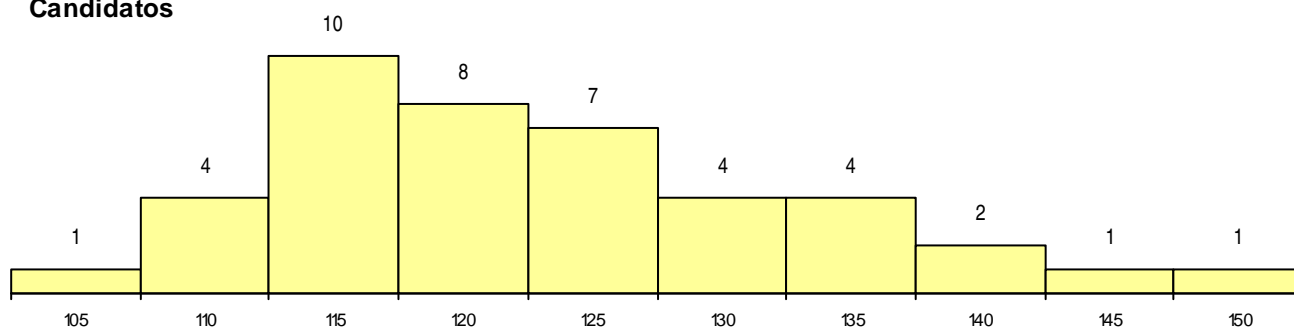

**SEXO DOS CANDIDATOS**

Sexo	Cands. %	Cols. %
Masc.	22 52	4 44
Femin.	20 48	5 56
<b>Total</b>	<b>42</b>	<b>9</b>

**CURSO DO 12º ANO (15 mais frequentes)**

Curso 12º ano	Cands. %	Cols. %
R810 Agrupamento 1 / geral	31 74	5 56
U220 Ens. secundário recorrente (todos	7 17	3 33
P412 Técnico de contabilidade	1 2	1 11
R840 Agrupamento 4 / geral	1 2	0 0
Q950 Equivalências	1 2	0 0
P544 Técnico de electrónica/instrumenta	1 2	0 0

**MÉDIAS dos Colocados**

Nota de candidatura 128.6  
 Prova de ingresso 119.9  
 Média do 12º ano 133.2  
 Média do 10º/11º ano 133.2

**DISTRIBUIÇÕES DE NOTAS DE CANDIDATURA**

**Candidatos**

**Colocados**