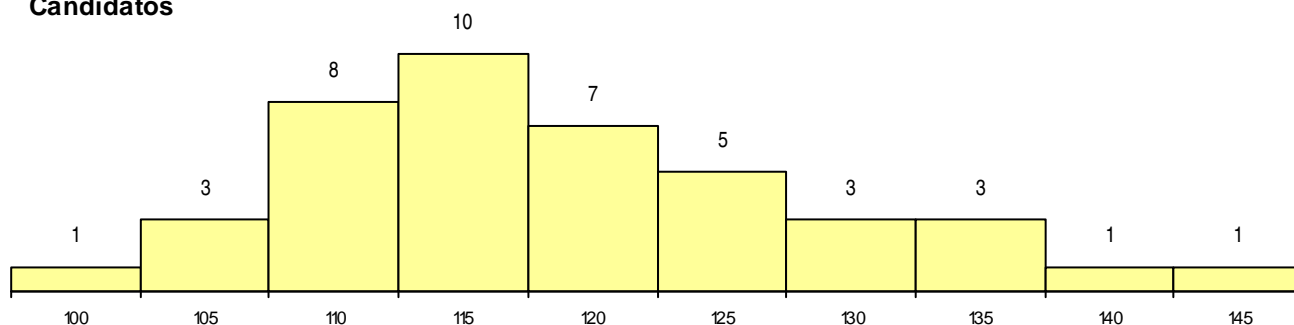

**SEXO DOS CANDIDATOS**

Sexo	Cands. %	Cols. %
Masc.	24 57	6 46
Femin.	18 43	7 54
<b>Total</b>	<b>42</b>	<b>13</b>

**CURSO DO 12º ANO (15 mais frequentes)**

Curso 12º ano	Cands. %	Cols. %
R830 Agrupamento 3 / geral	10 24	3 23
R831 Agrupamento 3 / administração	6 14	3 23
U220 Ens. secundário recorrente (todos)	6 14	2 15
R813 Agrupamento 1 / informática	4 10	0 0
R810 Agrupamento 1 / geral	4 10	0 0
P433 Técnico de gestao	2 5	0 0
R841 Agrupamento 4 / comunicação	1 2	1 8
R832 Agrupamento 3 / serviços comerci	1 2	1 8
P587 Técnico de informática	1 2	1 8
P472 Técnico de informática/gestao	1 2	1 8
P412 Técnico de contabilidade	1 2	1 8
T112 Técnico de contabilidade e gestao	1 2	0 0
T121 Técnico de informática	1 2	0 0
T122 Técnico de informática de gestao	1 2	0 0
E001 1.º curso	1 2	0 0

**MÉDIAS dos Colocados**

Nota de candidatura	115.6
Prova de ingresso	105.0
Média do 12º ano	122.6
Média do 10º/11º ano	122.6

**DISTRIBUIÇÕES DE NOTAS DE CANDIDATURA**

**Candidatos**

**Colocados**