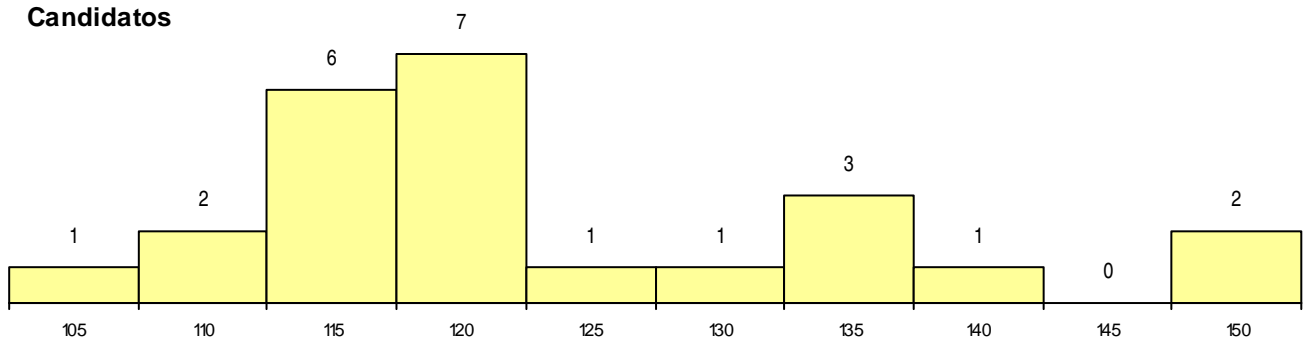

SEXO DOS CANDIDATOS

Sexo	Cands. %	Cols. %
Masc.	7 29	5 28
Femin.	17 71	13 72
Total	24	18

CURSO DO 12º ANO (15 mais frequentes)

Curso 12º ano	Cands. %	Cols. %
R840 Agrupamento 4 / geral	19 79	15 83
U220 Ens. secundário recorrente (todos	1 4	1 6
R842 Agrupamento 4 / animação social	1 4	1 6
E002 2.º curso	1 4	1 6
R830 Agrupamento 3 / geral	1 4	0 0
P337 Técnico de turismo ambiental e rur	1 4	0 0

MÉDIAS dos Colocados

Nota de candidatura 121.6
 Prova de ingresso 119.8
 Média do 12º ano 121.9
 Média do 10º/11º ano 123.1

DISTRIBUIÇÕES DE NOTAS DE CANDIDATURA

Candidatos

Colocados