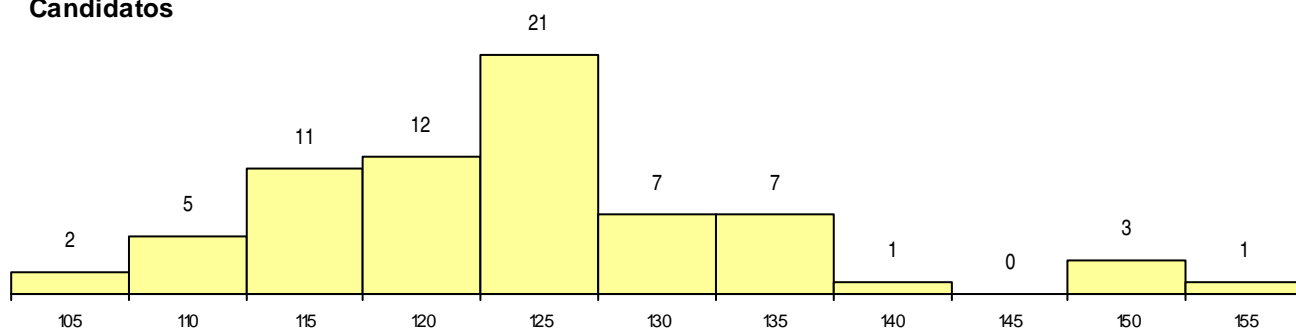

**SEXO DOS CANDIDATOS**

Sexo	Cands. %	Cols. %
Femin.	70 100	22 100
<b>Total</b>	<b>70</b>	<b>22</b>

**CURSO DO 12º ANO**

Curso 12º ano	(15 mais frequentes)	
	Cands. %	Cols. %
R810 Agrupamento 1 / geral	29 41	8 36
R840 Agrupamento 4 / geral	25 36	9 41
U220 Ens. secundário recorrente (todos	7 10	3 14
R842 Agrupamento 4 / animação social	1 1	1 5
P563 Técnico de informação BAD/bibliot	1 1	1 5
R841 Agrupamento 4 / comunicação	1 1	0 0
R830 Agrupamento 3 / geral	1 1	0 0
R822 Agrupamento 2 / artes e ofícios	1 1	0 0
R820 Agrupamento 2 / geral	1 1	0 0
P781 Técnico de serviços pessoais e à c	1 1	0 0
P381 Técnico de comunicação/marketin	1 1	0 0
E003 3.º curso	1 1	0 0

**MÉDIAS dos Colocados**

Nota de candidatura	118.6
Prova de ingresso	112.0
Média do 12º ano	122.1
Média do 10º/11º ano	122.1

**DISTRIBUIÇÕES DE NOTAS DE CANDIDATURA**

**Candidatos**

**Colocados**