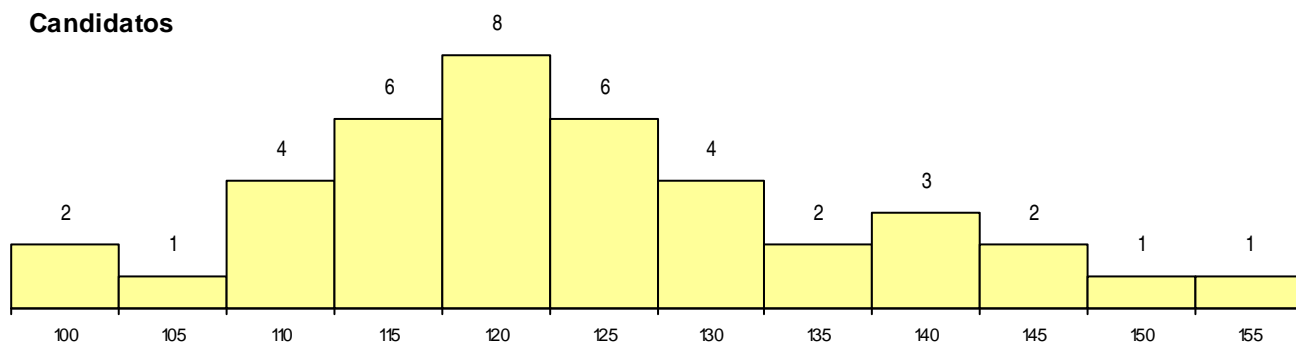

**SEXO DOS CANDIDATOS**

Sexo	Cands. %	Cols. %
Masc.	37 93	3 100
Femin.	3 8	0 0
<b>Total</b>	<b>40</b>	<b>3</b>

**CURSO DO 12º ANO**

(15 mais frequentes)

Curso 12º ano	Cands. %	Cols. %
R813 Agrupamento 1 / informática	20 50	1 33
R810 Agrupamento 1 / geral	11 28	1 33
R822 Agrupamento 2 / artes e ofícios	1 3	1 33
U230 Ens. sec. recorrente privado e coo	1 3	0 0
R814 Agrupamento 1 / mecânica	1 3	0 0
R812 Agrupamento 1 / electrotecni/elec	1 3	0 0
R162 Contabilidade e gestao	1 3	0 0
P753 Técnico de informática	1 3	0 0
P587 Técnico de informática	1 3	0 0
P551 Técnico de informática/manutença	1 3	0 0
P291 Material - mecânica (EXER)	1 3	0 0

**MÉDIAS dos Colocados**

Nota de candidatura	133.4
Prova de ingresso	138.3
Média do 12º ano	130.7
Média do 10º/11º ano	130.7

**DISTRIBUIÇÕES DE NOTAS DE CANDIDATURA**

**Candidatos**

**Colocados**