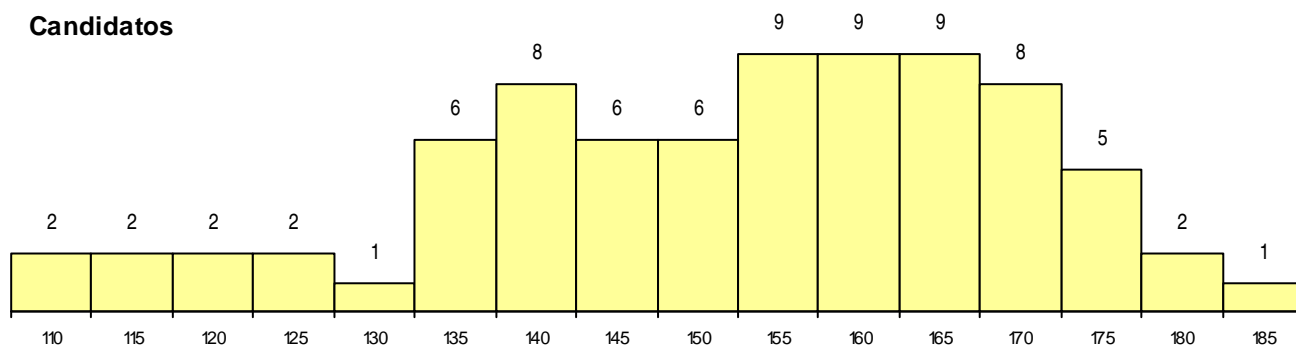

Estabelecimento: 5302 Faculdade de Belas-Artes
Curso Superior: 1079 Belas Artes - Arte e Multimédia
Licenciatura

OPÇÃO CANDIDATURA

Opção	Cands. %	Cols. %
1ª	25 32	0 0
2ª	15 19	1 100
3ª	20 26	0 0
4ª	10 13	0 0
5ª	6 8	0 0
6ª	2 3	0 0
Total	78	1

ETAPA COLOCAÇÃO (contingente)

Etapa Colocação	Cands. %	Cols. %	Nota
17 Geral	78 100	1 100	178.5
Total	78	1	

DISTRITO/CAE DE CANDIDATURA

Distrito Origem	Cands. %	Cols. %
Lisboa	45 58	0 0
Setúbal	11 14	0 0
Porto	5 6	0 0
Oeste	2 3	0 0
Viseu	2 3	0 0
Santarém	2 3	0 0
Évora	2 3	0 0
Castelo Branco	2 3	1 100
Tâmega	1 1	0 0
R. A. Madeira	1 1	0 0
Viana do Castelo	1 1	0 0
Leiria	1 1	0 0
Faro	1 1	0 0
Braga	1 1	0 0
Beja	1 1	0 0
Total	78	1

SEXO DOS CANDIDATOS

Sexo	Cands. %	Cols. %
Masc.	30 38	0 0
Femin.	48 62	1 100
Total	78	1

CURSO DO 12º ANO (15 mais frequentes)

Curso 12º ano	Cands. %	Cols. %
R820 Agrupamento 2 / geral	52 67	1 100
R821 Agrupamento 2 / design	7 9	0 0
R886 Geral de artes (novos planos)	6 8	0 0
U220 Ens. secundário recorrente (todos)	2 3	0 0
R885 Tecnológico de design de equipa	2 3	0 0
R822 Agrupamento 2 / artes e ofícios	2 3	0 0
R882 Arte e técnicas de ourivesaria e m	1 1	0 0
R810 Agrupamento 1 / geral	1 1	0 0
R199 Design, cerâmica e escultura (nov	1 1	0 0
P584 Técnico de fotografia/publicitária/fo	1 1	0 0
P378 Técnico de desenho gráfico	1 1	0 0
P363 Técnico de artes gráficas	1 1	0 0
E905 5.º curso (Despacho 64)	1 1	0 0

MÉDIAS dos Colocados

Nota de candidatura	178.5
Prova de ingresso	193.0
Média do 12º ano	164.0
Média do 10º/11º ano	164.0

DISTRIBUIÇÕES DE NOTAS DE CANDIDATURA

Candidatos