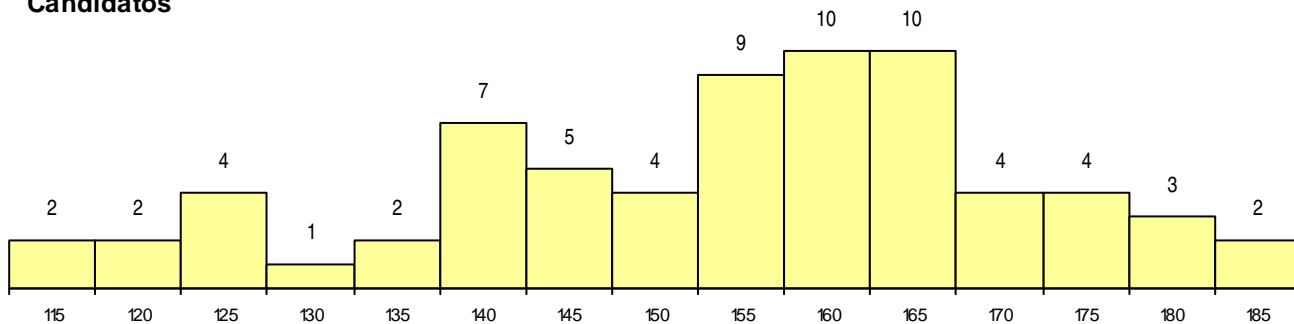

SEXO DOS CANDIDATOS

Sexo	Cands. %	Cols. %
Masc.	27 39	0
Femin.	42 61	0
Total	69	0

CURSO DO 12º ANO

(15 mais frequentes)

Curso 12º ano	Cands. %	Cols. %
R820 Agrupamento 2 / geral	51 74	0
R821 Agrupamento 2 / design	5 7	0
U220 Ens. secundário recorrente (todos	3 4	0
R886 Geral de artes (novos planos)	3 4	0
R885 Tecnológico de design de equipa	2 3	0
R822 Agrupamento 2 / artes e ofícios	2 3	0
R864 Artes visuais	1 1	0
P584 Técnico de fotografia/publicitária/fo	1 1	0
P378 Técnico de desenho gráfico	1 1	0

MÉDIAS dos Colocados

Nota de candidatura
 Prova de ingresso
 Média do 12º ano
 Média do 10º/11º ano

DISTRIBUIÇÕES DE NOTAS DE CANDIDATURA

Candidatos

Colocados