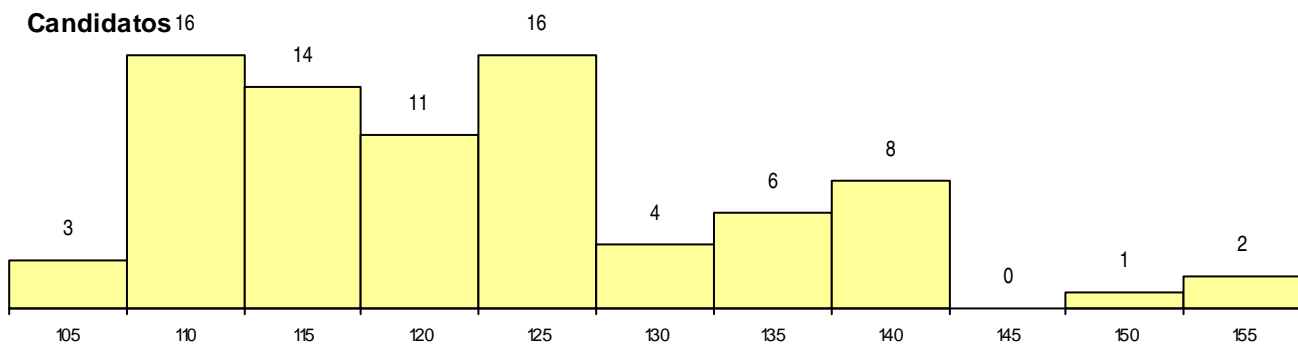

**SEXO DOS CANDIDATOS**

Sexo	Cands. %	Cols. %
Masc.	66	81
Femin.	15	19
<b>Total</b>	<b>81</b>	<b>0</b>

**CURSO DO 12º ANO**

Curso 12º ano	(15 mais frequentes)	
	Cands. %	Cols. %
R810 Agrupamento 1 / geral	30	37
R830 Agrupamento 3 / geral	29	36
R813 Agrupamento 1 / informática	12	15
U230 Ens. sec. recorrente privado e coo	2	2
U220 Ens. secundário recorrente (todos	2	2
R820 Agrupamento 2 / geral	2	2
R198 Administração/contabilidade (novo	1	1
P593 Técnico de gestão de sistemas inf	1	1
P551 Técnico de informática/manutença	1	1
P452 Técnico de telecomunicações	1	1

**MÉDIAS dos Colocados**

Nota de candidatura  
 Prova de ingresso  
 Média do 12º ano  
 Média do 10º/11º ano

**DISTRIBUIÇÕES DE NOTAS DE CANDIDATURA**

**Colocados**