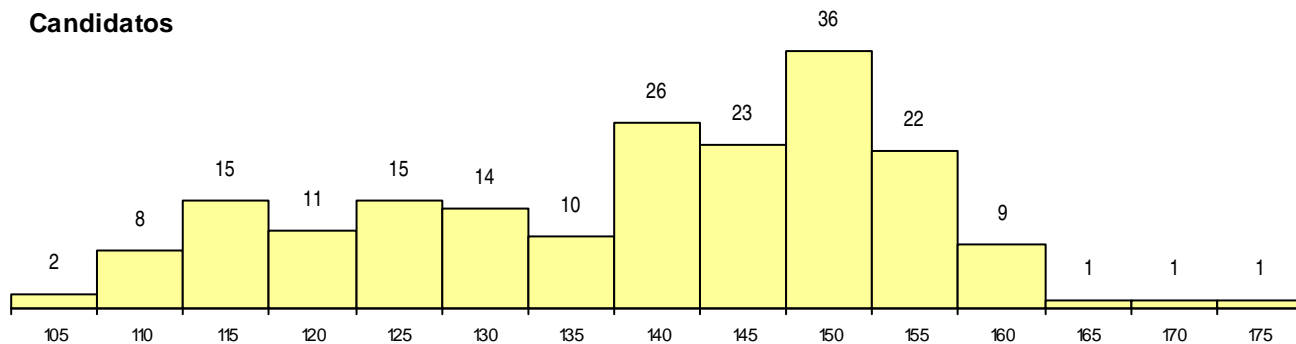

SEXO DOS CANDIDATOS

Sexo	Cands. %	Cols. %
Masc.	25 13	1 8
Femin.	169 87	11 92
Total	194	12

CURSO DO 12º ANO (15 mais frequentes)

Curso 12º ano	Cands. %	Cols. %
R810 Agrupamento 1 / geral	79 41	4 33
R840 Agrupamento 4 / geral	43 22	3 25
U220 Ens. secundário recorrente (todos	33 17	3 25
R830 Agrupamento 3 / geral	10 5	1 8
U230 Ens. sec. recorrente privado e coo	7 4	0 0
E003 3.º curso	4 2	1 8
R841 Agrupamento 4 / comunicação	4 2	0 0
R820 Agrupamento 2 / geral	4 2	0 0
R842 Agrupamento 4 / animação social	2 1	0 0
R831 Agrupamento 3 / administração	2 1	0 0
P487 Técnico de secretariado	2 1	0 0
P570 Animador social (sociocultural)/téc	1 1	0 0
P447 Técnico de constr.civil/topog./medi	1 1	0 0
P347 Técnico de marketing	1 1	0 0
P309 Animador social (sociocultural)/téc	1 1	0 0

MÉDIAS dos Colocados

Nota de candidatura	157.5
Prova de ingresso	165.8
Média do 12º ano	148.8
Média do 10º/11º ano	149.7

DISTRIBUIÇÕES DE NOTAS DE CANDIDATURA

Candidatos

Colocados