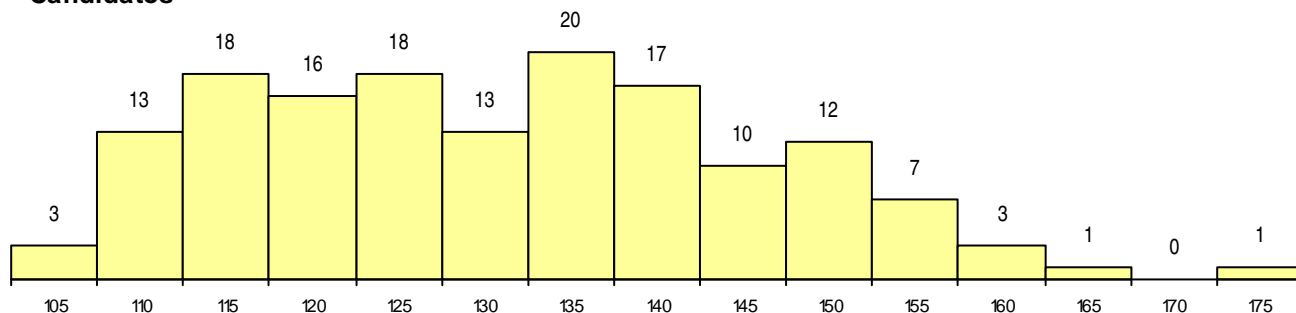

SEXO DOS CANDIDATOS

Sexo	Cands. %	Cols. %
Masc.	44 29	4 22
Femin.	108 71	14 78
Total	152	18

CURSO DO 12º ANO (15 mais frequentes)

Curso 12º ano	Cands. %	Cols. %
R840 Agrupamento 4 / geral	48 32	8 44
U220 Ens. secundário recorrente (todos	31 20	2 11
R830 Agrupamento 3 / geral	23 15	4 22
R810 Agrupamento 1 / geral	14 9	3 17
R841 Agrupamento 4 / comunicação	6 4	0 0
E003 3.º curso	4 3	0 0
R820 Agrupamento 2 / geral	4 3	0 0
U230 Ens. sec. recorrente privado e coo	4 3	0 0
P381 Técnico de comunicação/marketin	3 2	1 6
R831 Agrupamento 3 / administração	2 1	0 0
R842 Agrupamento 4 / animação social	2 1	0 0
R813 Agrupamento 1 / informática	2 1	0 0
R822 Agrupamento 2 / artes e ofícios	1 1	0 0
E001 1.º curso	1 1	0 0
Q960 Equivalências (Disp. n.º 6649/200	1 1	0 0

MÉDIAS dos Colocados

Nota de candidatura	149.1
Prova de ingresso	161.7
Média do 12º ano	136.6
Média do 10º/11º ano	136.6

DISTRIBUIÇÕES DE NOTAS DE CANDIDATURA

Candidatos

Colocados