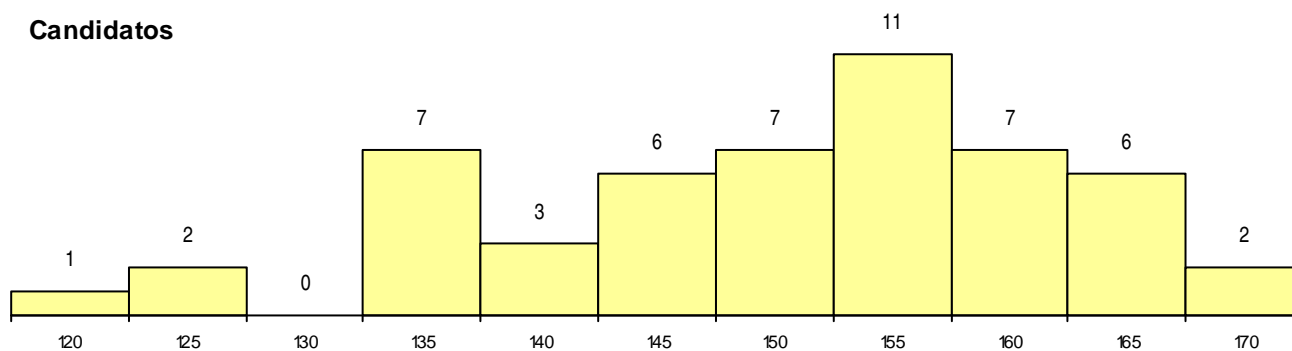

SEXO DOS CANDIDATOS

Sexo	Cands. %	Cols. %
Masc.	12 23	0 0
Femin.	40 77	5 100
Total	52	5

CURSO DO 12º ANO

(15 mais frequentes)

Curso 12º ano	Cands. %	Cols. %
R810 Agrupamento 1 / geral	51 98	5 100
U220 Ens. secundário recorrente (todos	1 2	0 0

MÉDIAS dos Colocados

Nota de candidatura	166.3
Prova de ingresso	160.4
Média do 12º ano	170.2
Média do 10º/11º ano	170.2

DISTRIBUIÇÕES DE NOTAS DE CANDIDATURA

Candidatos

Colocados