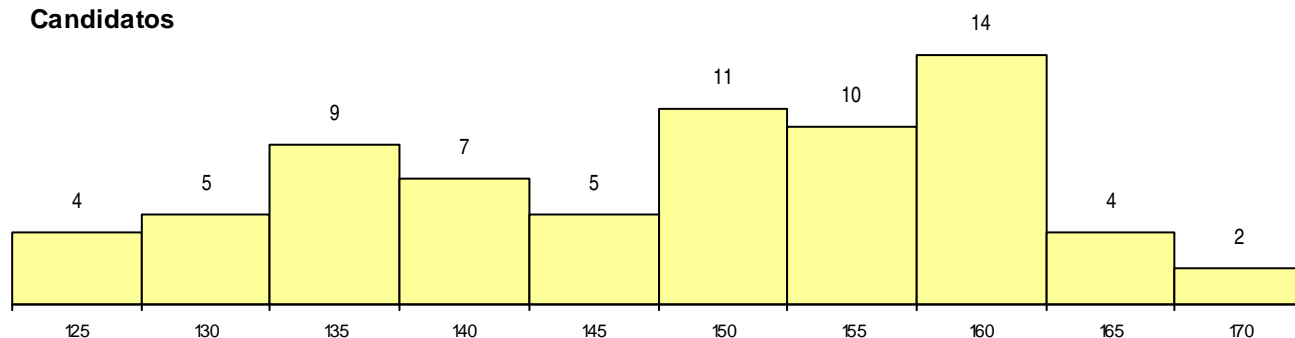

SEXO DOS CANDIDATOS

Sexo	Cands. %	Cols. %
Masc.	19 27	3 60
Femin.	52 73	2 40
Total	71	5

CURSO DO 12º ANO (15 mais frequentes)

Curso 12º ano	Cands. %	Cols. %
R810 Agrupamento 1 / geral	70 99	5 100
U220 Ens. secundário recorrente (todos	1 1	0 0

MÉDIAS dos Colocados

Nota de candidatura	164.9
Prova de ingresso	155.5
Média do 12º ano	170.0
Média do 10º/11º ano	170.0

DISTRIBUIÇÕES DE NOTAS DE CANDIDATURA

Candidatos

Colocados