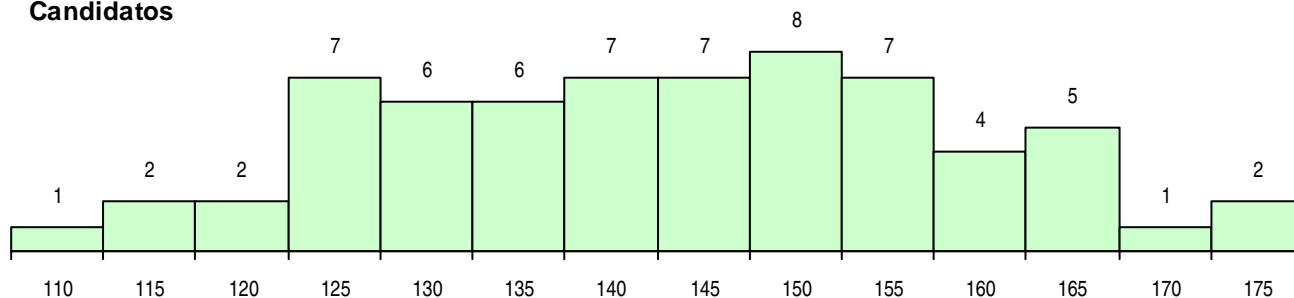

SEXO DOS CANDIDATOS

Sexo	Cands. %	Cols. %
Masc.	13 20	7 18
Femin.	52 80	32 82
Total	65	39

CURSO DO 12º ANO (15 mais frequentes)

Curso 12º ano	Cands. %	Cols. %
R820 Agrupamento 2 / geral	22 34	14 36
N064 Artes Visuais	19 29	12 31
P404 Técnico de conserv. e restauro de	4 6	4 10
U220 Ens. secundário recorrente (todos	4 6	2 5
R810 Agrupamento 1 / geral	4 6	1 3
P617 Técnico de recuperação do patrim	3 5	3 8
N060 Ciências e Tecnologias	3 5	0 0
R821 Agrupamento 2 / design	1 2	1 3
P408 Mestre de cantaria (técnico empre	1 2	1 3
N073 Produção Artística	1 2	1 3
R883 Tecnológico de arte e design cerã	1 2	0 0
N070 Comunicação Audiovisual	1 2	0 0
E004 4.º curso	1 2	0 0

MÉDIAS DOS COLOCADOS

Nota de candidatura	139.9
Prova de ingresso	135.3
Média do 12º ano	142.3
Média do 10º/11º ano	142.3

OPÇÕES EXCLUÍDAS

Nota candidatura (s/mínima)	0
Prova ingresso (não fez)	0
Prova ingresso (s/mínima)	0
Pré-requisito (não fez)	0

DISTRIBUIÇÕES DE NOTAS DE CANDIDATURA

Candidatos

Colocados