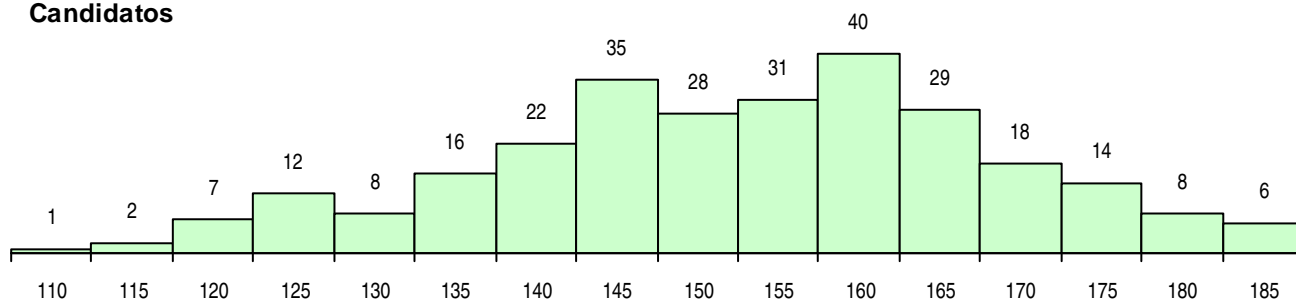

SEXO DOS CANDIDATOS

Sexo	Cands. %	Cols. %
Masc.	89 32	16 36
Femin.	188 68	28 64
Total	277	44

CURSO DO 12º ANO (15 mais frequentes)

Curso 12º ano	Cands. %	Cols. %
N064 Artes Visuais	154 56	17 39
R820 Agrupamento 2 / geral	71 26	13 30
U220 Ens. secundário recorrente (todos)	9 3	1 2
N072 Design de Produto	7 3	2 5
R810 Agrupamento 1 / geral	6 2	2 5
R821 Agrupamento 2 / design	5 2	2 5
N084 Multimédia	5 2	1 2
N071 Design de Comunicação	3 1	1 2
Q950 Equivalências	2 1	1 2
N083 Design de Equipamento	2 1	1 2
N060 Ciências e Tecnologias	2 1	1 2
Q900 Emigrantes	2 1	1 2
R886 Geral de artes (novos planos)	2 1	0 0
P564 Técnico de multimédia	1 0	1 2
N986 Recorrente - Design de Comunica	1 0	0 0

MÉDIAS DOS COLOCADOS

Nota de candidatura	161.6
Prova de ingresso	170.7
Média do 12º ano	152.5
Média do 10º/11º ano	152.5

OPÇÕES EXCLUÍDAS

Nota candidatura (s/mínima)	0
Prova ingresso (não fez)	6
Prova ingresso (s/mínima)	0
Pré-requisito (não fez)	31

DISTRIBUIÇÕES DE NOTAS DE CANDIDATURA

Candidatos

Colocados